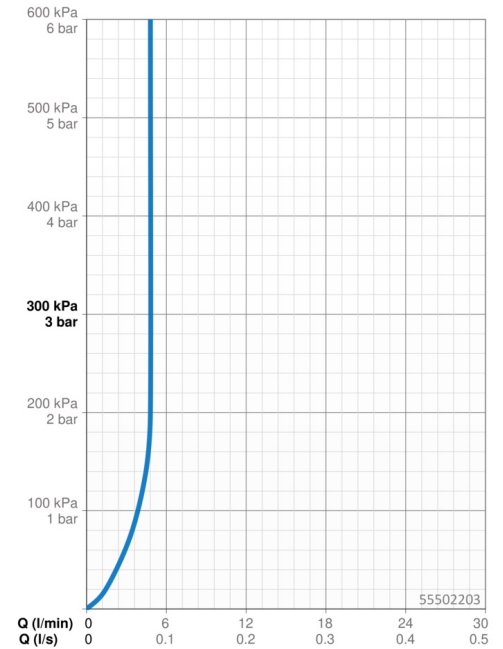

Technische Daten

Durchflusseigenschaften

Durchfluss bei 3 bar (mit Durchflussregler) **4.8 l/min**

Technische Eigenschaften

DN-Größe (Nennmaß) **DN15**
Warmwasserversorgung **max. +70°C**
Arbeitsdruck **0.5-10 bar**
Anschlussgröße **G3/8**
Ausladung **112 mm**
Sicherungseinrichtung (EN1717) **AA**
Werkstoff **Messing**

Vorschriften

EN Standard **EN 817**
Geräuschklasse **I (ISO 3822)**

Zulassungen und Deklarationen

DVGW **DW-6506DO0165**
ABP **PA-IX 10072/IO**
Konformitätserklärung **DoC**