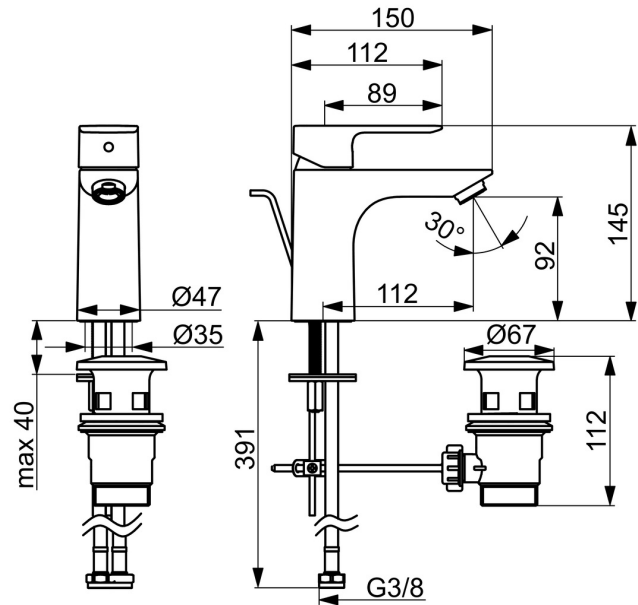

EAN: 4057304019005

static.hansa.com/55502203

HANSA BASIC Waschtischarmaturen stehen für ein modernes, universelles Design, das in jedes Badezimmer passt. Die Serie überzeugt durch zuverlässige Qualität bei sehr gutem Preis-Leistungs-Verhältnis. Der Einhandhebelmischer mit Warm- und Kaltwasserkennzeichnung ermöglicht eine einfache Bedienung von Wassertemperatur und -menge. Über das Schnellmontagesystem lässt sich der Einhandmischer schnell und einfach montieren. Mit der HANSA BASIC-Serie entscheiden Sie sich für ein zeitloses Design im täglichen Gebrauch.

- Waschtisch
- Einhandmischer
- Standmontage
- Chrom
- Feststehender Auslauf
- PCA® konstante Durchflussleistung unabhängig vom Fließdruck
- Hebel mit W+K-Kennzeichnung, Einhandbedienhebel/Griff
- Ablaufgarnitur mit Zugstange
- Temperaturbegrenzer
- ø 3.5 classic Steuerpatrone mit keramischen Dichtscheiben zur Wassermengen- und Temperatureinstellung
- Anschluss über flexible Druckschläuche
- Rapid-Montagesystem

Technische Daten

Durchflusseigenschaften

Durchfluss bei 3 bar (mit Durchflussregler) **4.8 l/min**

Technische Eigenschaften

DN-Größe (Nennmaß) **DN15**
 Warmwasserversorgung **max. +70°C**
 Arbeitsdruck **0.5-10 bar**
 Anschlussgröße **G3/8**
 Ausladung **112 mm**
 Sicherungseinrichtung (EN1717) **AA**
 Werkstoff **Messing**

Vorschriften

EN Standard **EN 817**
 Geräuschklasse **I (ISO 3822)**

Zulassungen und Deklarationen

DVGW **DW-6506DO0165**
 ABP **PA-IX 10072/IO**
 Konformitätserklärung **DoC**

Ersatzteile

SP55402203

	Name	Art.-Nr.
01	Hebel	1017126V
02	Abdeckkappe	1017127V
03	Kartusche, 3.5 Classic	59913075
04	Luftsprudler, M24x1, 6 l/min	59913727
05	Befestigungssatz	1017128V