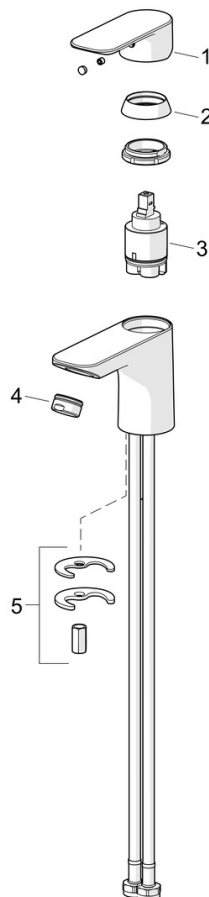

EAN: 4057304019005

static.hansa.com/55502203

HANSA BASIC Waschtischarmaturen stehen für ein modernes, universelles Design, das in jedes Badezimmer passt. Die Serie überzeugt durch zuverlässige Qualität bei sehr gutem Preis-Leistungs-Verhältnis. Der Einhandhebelmischer mit Warm- und Kaltwasserkennzeichnung ermöglicht eine einfache Bedienung von Wassertemperatur und -menge. Über das Schnellmontagesystem lässt sich der Einhandmischer schnell und einfach montieren. Mit der HANSA BASIC-Serie entscheiden Sie sich für ein zeitloses Design im täglichen Gebrauch.

- Waschtisch
- Einhandmischer
- Standmontage
- Chrom
- Feststehender Auslauf
- PCA® konstante Durchflussleistung unabhängig vom Fließdruck
- Hebel mit W+K-Kennzeichnung, Einhandbedienhebel/Griff
- Ablaufgarnitur mit Zugstange
- Temperaturbegrenzer
- ø 3.5 classic Steuerpatrone mit keramischen Dichtscheiben zur Wassermengen- und Temperatureinstellung
- Anschluss über flexible Druckschläuche
- Rapid-Montagesystem

Technische Daten

Durchflusseigenschaften

Durchfluss bei 3 bar (mit Durchflussregler) **4.8 l/min**

Technische Eigenschaften

DN-Größe (Nennmaß) **DN15**
 Warmwasserversorgung **max. +70°C**
 Arbeitsdruck **0.5-10 bar**
 Anschlussgröße **G3/8**
 Ausladung **112 mm**
 Sicherungseinrichtung (EN1717) **AA**
 Werkstoff **Messing**

Vorschriften

EN Standard **EN 817**
 Geräuschklasse **I (ISO 3822)**

Zulassungen und Deklarationen

DVGW **DW-6506DO0165**
 ABP **PA-IX 10072/IO**
 Konformitätserklärung **DoC**

Ersatzteile

SP55402203

	Name	Art.-Nr.
01	Hebel	1017126V
02	Abdeckkappe	1017127V
03	Kartusche, 3.5 Classic	59913075
04	Luftsprudler, M24x1, 6 l/min	59913727
05	Befestigungssatz	1017128V