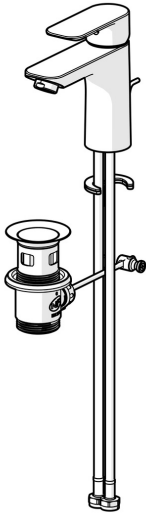

EAN: 4057304019005

static.hansa.com/55502203

HANSA BASIC Waschtischarmaturen stehen für ein modernes, universelles Design, das in jedes Badezimmer passt. Die Serie überzeugt durch zuverlässige Qualität bei sehr gutem Preis-Leistungs-Verhältnis. Der Einhandhebelmischer mit Warm- und Kaltwasserkennzeichnung ermöglicht eine einfache Bedienung von Wassertemperatur und -menge. Über das Schnellmontagesystem lässt sich der Einhandmischer schnell und einfach montieren. Mit der HANSA BASIC-Serie entscheiden Sie sich für ein zeitloses Design im täglichen Gebrauch.

- Waschtisch
- Einhandmischer
- Standmontage
- Chrom
- Feststehender Auslauf
- PCA® konstante Durchflussleistung unabhängig vom Fließdruck
- Hebel mit W+K-Kennzeichnung, Einhandbedienhebel/Griff
- Ablaufgarnitur mit Zugstange
- Temperaturbegrenzer
- ø 3.5 classic Steuerpatrone mit keramischen Dichtscheiben zur Wassermengen- und Temperatureinstellung
- Anschluss über flexible Druckschläuche
- Rapid-Montagesystem

Technische Daten

Durchflusseigenschaften

Durchfluss bei 3 bar (mit Durchflussregler) **4.8 l/min**

Technische Eigenschaften

DN-Größe (Nennmaß) **DN15**
 Warmwasserversorgung **max. +70°C**
 Arbeitsdruck **0.5-10 bar**
 Anschlussgröße **G3/8**
 Ausladung **112 mm**
 Sicherungseinrichtung (EN1717) **AA**
 Werkstoff **Messing**