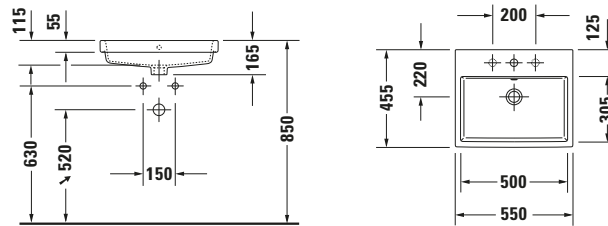

**Einbauwaschtisch**

**Basis Angaben**

Langbezeichnung	Duravit Vero Air Einbauwaschtisch 550 mm Weiß Hochglanz, Hahnlochbank, Anzahl Hahnlöcher pro Waschplatz: 1, Überlauf – 03835500001
-----------------	--

**Spezifikationen**

<b>Farbe</b>	
Farbwert	Weiß
Innenfarbe	Weiß
Aussenfarbe	Weiß
Glanzgrad	Hochglanz
Glanzgrad Innen	Hochglanz
Glanzgrad Außen	Hochglanz
<b>Überlauf</b>	
Überlauf	✓
<b>Waschplatz</b>	
Anzahl Hahnlöcher pro Waschplatz	1
<b>Material</b>	
Material	Keramik

**Features**

<b>Oberflächenveredelung</b>	
WonderGliss	✓
<b>Waschplatz</b>	
Hahnlochbank	✓

**Logistik**

Artikelgewicht	12,1 kg
----------------	---------

**Passende Produkte**

<b>Passende Artikel</b>	
	Push-open Ventil # 005052 Universal
	Push-open Ventil # 0050524600 Universal
	Push-open Ventil # 0050521000 Universal
	Designsiphon # 0050364600 Universal
	Designsiphon # 0050361000 Universal

**Beschreibungstexte**

Ausschreibungstext	Duravit Vero Air Einbauwaschtisch Weiß Hochglanz 550 mm, Designer: Duravit, Sanitärkeramik, Einbau von oben, Überlauf, Position Ablauf: Mitte, Anzahl Becken: 1, Beckenform: Rechteckig, Position Becken: Mitte, Position Hahnloch: Mitte, Weiß Hochglanz, Geeignet für Möbel, Hahnlochbank, CE-Kennzeichen-1: EN 14688, EAN Nr.: 4053424184517, Artikelgewicht: 12,1 kg, Beckenbreite: 500 mm, Beckentiefe: 305 mm, Abmessungen (Breite / Länge x Tiefe / Breite x Höhe): 550 x 455 x 165 mm, WonderGliss, Artikel Nr.: 03835500001
--------------------	--