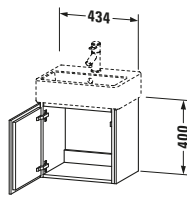

L-Cube # LC6245L2222

Design by Christian Werner

Waschtischunterbau wandhängend

Basis Angaben	
Langbezeichnung	Duravit L-Cube Waschtischunterbau wandhängend, Weiß Hochglanz, Rechteckig, Anzahl Türen: 1 - LC6245L2222

Spezifikationen	
Tür	
Anzahl Türen	1
Türanschlag	Links
Für Anzahl Waschtische	1
Montagegrad	Montiert
Waschplatz	
Position Becken	Mitte
Montage	
Montageart	Montage unter Waschtisch / Wandhängend / Wandmontage
Farbe	
Farbwert	Weiß
Glanzgrad	Hochglanz
Front	
Farbwert Front	Weiß
Glanzgrad Front	Hochglanz
Korpus	
Glanzgrad Korpus	Hochglanz
Material Korpus	Hochverdichtete Dreischicht-Holzspanplatte
Oberfläche Korpus	Dekor
Griff	
Ausführung Griff	Grifflos

Features	
Automatiktürscharnier mit Dämpfung	✓

Lieferumfang	
Montage	
Inkl. Befestigungsmaterial	✓
Technische Dokumentation	
Inkl. Montageanleitung	digital und gedruckt

Logistik	
Artikelgewicht	11,6 kg
Verkaufsverpackung	
Art Verkaufsverpackung	Karton
Menge / Verkaufsverpackung	1 Stk.
Ab Werk verpackt	✓
Breite Verkaufsverpackung inkl. Artikel	555 mm
Höhe Verkaufsverpackung inkl. Artikel	450 mm
Tiefe Verkaufsverpackung inkl. Artikel	525 mm
Gewicht Verkaufsverpackung inkl. Artikel	15 kg
Anzahl Packstücke	1

Vermaßung	
Breite / Länge	434 mm
Höhe	400 mm
Tiefe / Breite	341 mm
Min. Wandabstand	50 mm

Passende Produkte	
Passende Artikel	
	Raumsparsiphon # 005076 Universal
	Handwaschbecken # 072445 Vero Air
Notwendige Artikel	
	Handwaschbecken # 072445 Vero Air

Weitere Informationen finden Sie hier

<https://pro.duravit.de/p/LC6245L2222>