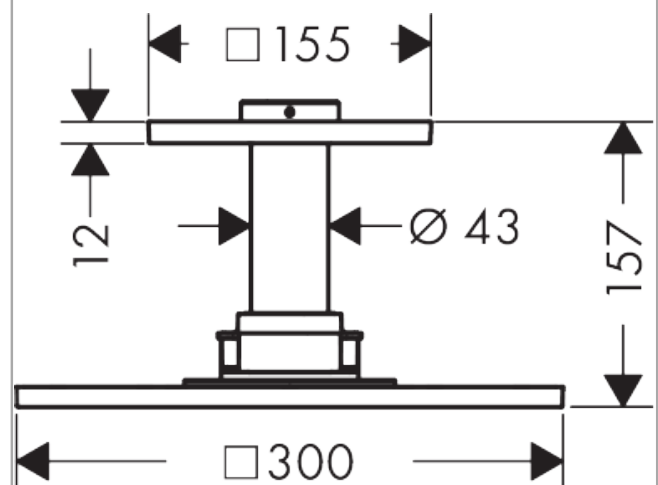

AXOR ShowerSolutions

Kopfbrause 300/300 2jet mit Deckenanschluss

Oberfläche: **Brushed Bronze** Artikelnummer: **35320140**

Beschreibung

Merkmale

- besteht aus: Kopfbrause, Deckenanschluss
- Brausekopfgrösse: 300 x 300 mm
- Strahlart: PowderRain, Intense PowderRain
- Durchflussmenge PowderRain (bei 3 bar): 18 l/min
- Durchflussmenge Intense PowderRain (bei 3 bar): 17 l/min
- Maximale Durchflussmenge bei 3 bar: 18 l/min
- Mindestfliessdruck: 1,7 bar
- Select Umstellung an der Armatur
- dynamische Strahldüsen fahren im Betrieb aus
- Material Strahlscheibe: Metall
- Metalldeckenanschluss
- Deckenanschlusslänge: 100 mm
- Kopfbrause zur Reinigung abnehmbar
- ServiceCard mit Sieb kann zur Reinigung ohne Werkzeug entnommen werden
- Montage: Deckenmontage
- Anschlussart: Grundkörper
- bgehängte Decke zwingend notwendig
- nicht enthalten: Grundkörper

Produktabbildung

Maßzeichnung

AXOR ShowerSolutions

Kopfbrause 300/300 2jet mit Deckenanschluss

Oberfläche: **Brushed Bronze** Artikelnummer: **35320140**

Durchflussdiagramm

Die Verbrauchswerte wurden praxisnah mit den dazugehörigen Armaturen (Thermostat/Mischer/Unterputzventil) gemessen.