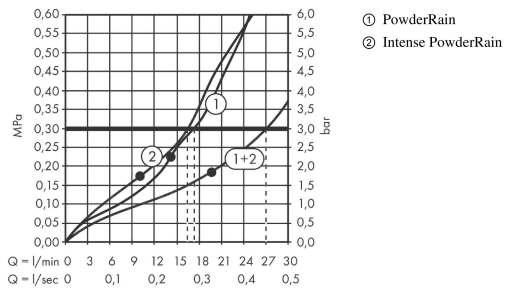

AXOR ShowerSolutions

Kopfbrause 300/300 2jet mit Deckenanschluss

Oberfläche: **Brushed Bronze** Artikelnummer: **35320140**

Beschreibung

Merkmale

- besteht aus: Kopfbrause, Deckenanschluss
- Brausekopfgrösse: 300 x 300 mm
- Strahlart: PowderRain, Intense PowderRain
- Durchflussmenge PowderRain (bei 3 bar): 18 l/min
- Durchflussmenge Intense PowderRain (bei 3 bar): 17 l/min
- Maximale Durchflussmenge bei 3 bar: 18 l/min
- Mindestfliessdruck: 1,7 bar
- Select Umstellung an der Armatur
- dynamische Strahldüsen fahren im Betrieb aus
- Material Strahlscheibe: Metall
- Metalldeckenanschluss
- Deckenanschlusslänge: 100 mm
- Kopfbrause zur Reinigung abnehmbar
- ServiceCard mit Sieb kann zur Reinigung ohne Werkzeug entnommen werden
- Montage: Deckenmontage
- Anschlussart: Grundkörper
- bgehängte Decke zwingend notwendig
- nicht enthalten: Grundkörper

Produktabbildung

Maßzeichnung

AXOR ShowerSolutions

Kopfbrause 300/300 2jet mit Deckenanschluss

Oberfläche: **Brushed Bronze** Artikelnummer: **35320140**

Durchflussdiagramm

Die Verbrauchswerte wurden praxisnah mit den dazugehörigen Armaturen (Thermostat/Mischer/Unterputzventil) gemessen.