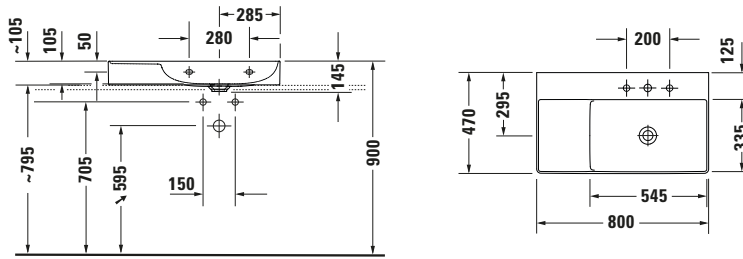

**Waschtisch**

**Basis Angaben**

Langbezeichnung	Duravit DuraSquare Waschtisch 800 mm Weiß Hochglanz, Hahnlochbank, Anzahl Hahnlöcher pro Waschplatz: 0, Geschliffen – 2349800079
-----------------	--

**Spezifikationen**

**Logistik**

Artikelgewicht	19,8 kg
----------------	---------

**Passende Produkte**
**Passende Artikel**

	Designsiphon # 005036 Universal
--	---------------------------------

**Beschreibungstexte**

Ausschreibungstext	Duravit DuraSquare Waschtisch Weiß Hochglanz 800 mm, Designer: Duravit, Duraceram®, Aufsatz, Ohne Überlauf, Position Ablauf: Mitte, Geschliffen, Von unten glasiert, Ablagefläche: Links, Anzahl Becken: 1, Beckenform: Rechteckig, Position Becken: Rechts, Position Hahnloch: Ohne, Weiß Hochglanz, Geeignet für Möbel, Hahnlochbank, Inkl. Keramische Ventilabdeckhaube, Inkl. Schaftventil, CE-Kennzeichen-1: EN 14688, EAN Nr.: 4053424611716, Artikelgewicht: 19,8 kg, Abmessungen (Breite / Länge x Tiefe / Breite x Höhe): 800 x 470 x 145 mm, Artikel Nr.: 2349800079
--------------------	--