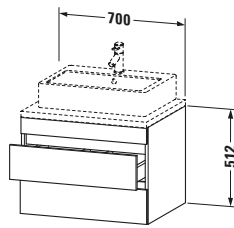

Konsolenwaschtischunterbau wandhängend

Basis Angaben	
Langbezeichnung	Duravit DuraStyle Konsolenwaschtischunterbau wandhängend, Nussbaum dunkel Matt, Rechteckig, Anzahl Schubkästen: 2 – DS531602121

Spezifikationen	
Anzahl Schubkästen	2
Für Anzahl Waschtische	1
Montagegrad	Montiert
Waschplatz	
Position Becken	Mitte
Montage	
Montageart	Konsolenmontage / Wandhängend / Wandmontage
Farbe	
Farbwert	Nussbaum dunkel
Glanzgrad	Matt
Front	
Farbwert Front	Nussbaum dunkel
Glanzgrad Front	Matt
Korpus	
Glanzgrad Korpus	Matt
Material Korpus	Hochverdichtete Dreischicht-Holzspanplatte
Oberfläche Korpus	Dekor
Griff	
Ausführung Griff	Grifflos

Features	
Inneneinteilung	Optional
Selbsteinzug mit Dämpfung	✓
Siphonausschnitt	✓
Schürze	✓

Lieferumfang	
Montage	
Inkl. Befestigungsmaterial	✓
Technische Dokumentation	
Inkl. Montageanleitung	digital und gedruckt

Logistik	
Artikelgewicht	23,6 kg
Verkaufsverpackung	
Art Verkaufsverpackung	Karton
Menge / Verkaufsverpackung	1 Stk.
Ab Werk verpackt	✓
Breite Verkaufsverpackung inkl. Artikel	721 mm
Höhe Verkaufsverpackung inkl. Artikel	760 mm
Tiefe Verkaufsverpackung inkl. Artikel	625 mm
Gewicht Verkaufsverpackung inkl. Artikel	30 kg
Anzahl Packstücke	1

Vermaßung	
Breite / Länge	700 mm
Höhe	512 mm
Tiefe / Breite	548 mm
Min. Wandabstand	20 mm

Passende Produkte	
Passende Artikel	
	Raumsparsiphon # 005076 Universal
	Inneneinteilung # UV9846 Universal

Notwendige Artikel	
	Konsole # DS103C DuraStyle
	Konsole # DS107C DuraStyle
	Konsole # DS102C DuraStyle
	Konsole # DS106C DuraStyle