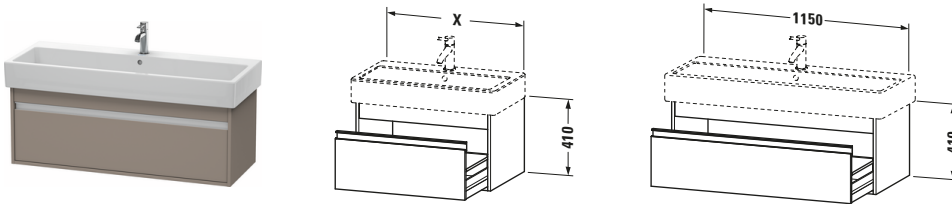

**Waschtischunterbau wandhängend**

Basis Angaben	
Langbezeichnung	Duravit Ketho Waschtischunterbau wandhängend, Basalt Matt, Rechteckig, Anzahl Auszüge: 1 – KT668904343

Spezifikationen	
Anzahl Auszüge	1
Für Anzahl Waschtische	1
Montagegrad	Montiert

Waschplatz	
Position Becken	Mitte

Montage	
Montageart	Montage unter Waschtisch / Wandhängend / Wandmontage

Farbe	
Farbwert	Basalt
Glanzgrad	Matt

Front	
Farbwert Front	Basalt
Glanzgrad Front	Matt

Korpus	
Glanzgrad Korpus	Matt
Material Korpus	Hochverdichtete Dreischicht-Holzspanplatte
Oberfläche Korpus	Dekor

Griff	
Ausführung Griff	Griffleiste
Anzahl Griffe	1
Farbwert Griff	Silber

Features	
Inneneinteilung	Optional
Selbsteinzug mit Dämpfung	✓

Lieferumfang	
<b>Montage</b>	
Inkl. Befestigungsmaterial	✓
<b>Technische Dokumentation</b>	
Inkl. Montageanleitung	digital und gedruckt

Vermaßung	
Breite / Länge	1150 mm
Höhe	410 mm
Tiefe / Breite	440 mm
Min. Wandabstand	0 mm

**Passende Produkte**

Passende Artikel	
	Inneneinteilung # <b>UV9845</b> Universal
	Raumsparsiphon # <b>005076</b> Universal
	Waschtisch # <b>045412</b> Vero