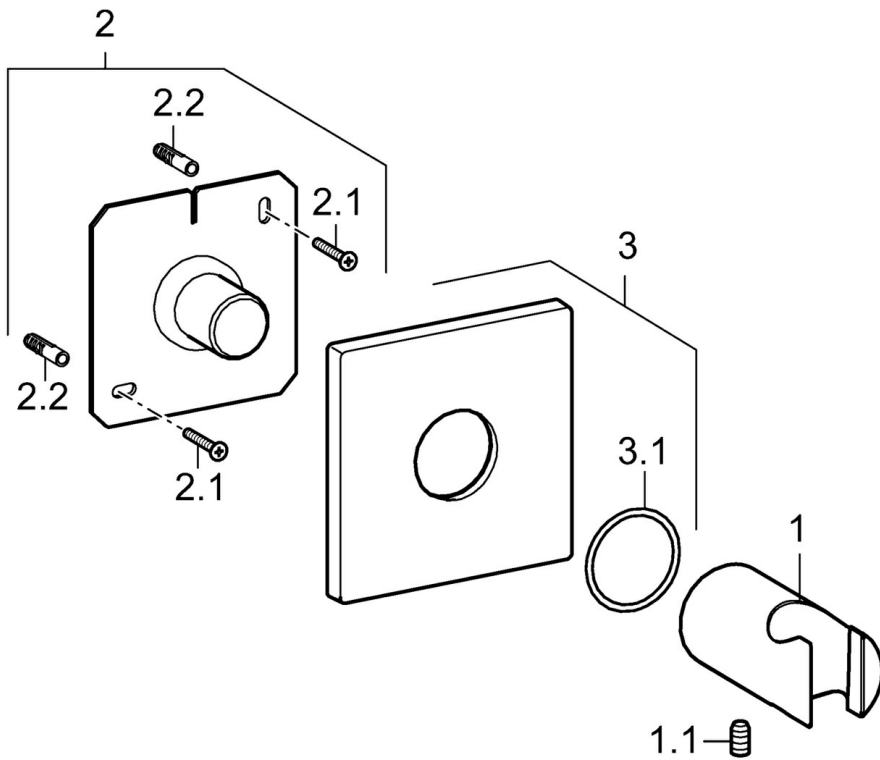

EAN: 4015474190139
static.hansa.com/44440100

- Dusche
- Zubehör
- Wandmontage
- Chrom
- Brausehalter
- Rosette eckig

Technische Daten

Zulassungen und Deklarationen

EPD **EPD-IES-0021146**

Nachhaltigkeit

EPD module A1 (kg CO2 eq.)	1,73
EPD module A2 (kg CO2 eq.)	0,10
EPD module A3 (kg CO2 eq.)	0,06
EPD module A1-A3 (kg CO2 eq.)	1,91
EPD module A4 (kg CO2 eq.)	0,11
EPD module C2 (kg CO2 eq.)	0,00
EPD module C3 (kg CO2 eq.)	0,40
EPD module C4 (kg CO2 eq.)	0,02

Ersatzteile

SP44440100

	Name	Art.-Nr.
1.1	Schraube, M5x8, SW2.5	59904755
2	PVC-Befestigungsplatte Ausgelaufen	59913424
3	Deckplatte, 75x75 mm	59913326
3.1	O-Ring, d 26x2	59913423