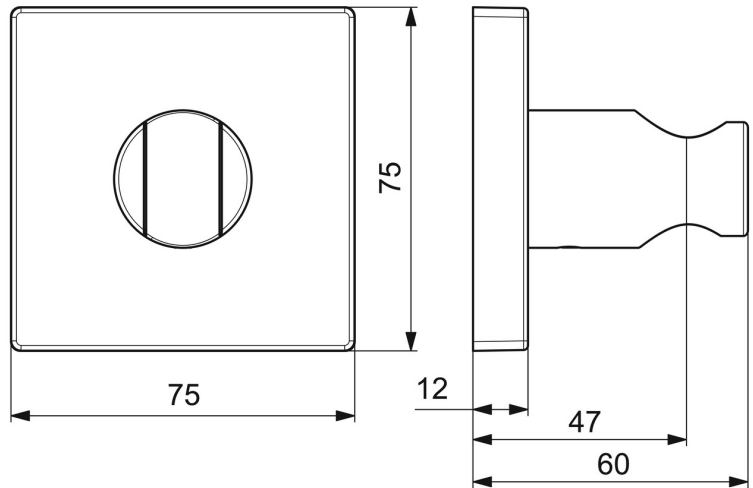

EAN: 4015474190139
static.hansa.com/44440100

- Dusche
- Zubehör
- Wandmontage
- Chrom
- Brausehalter
- Rosette eckig

Technische Daten

Zulassungen und Deklarationen

EPD **EPD-IES-0021146**

Nachhaltigkeit

EPD module A1 (kg CO2 eq.)	1,73
EPD module A2 (kg CO2 eq.)	0,10
EPD module A3 (kg CO2 eq.)	0,06
EPD module A1-A3 (kg CO2 eq.)	1,91
EPD module A4 (kg CO2 eq.)	0,11
EPD module C2 (kg CO2 eq.)	0,00
EPD module C3 (kg CO2 eq.)	0,40
EPD module C4 (kg CO2 eq.)	0,02

Ersatzteile

SP44440100

	Name	Art.-Nr.
1.1	Schraube, M5x8, SW2.5	59904755
2	PVC-Befestigungsplatte Ausgelaufen	59913424
3	Deckplatte, 75x75 mm	59913326
3.1	O-Ring, d 26x2	59913423