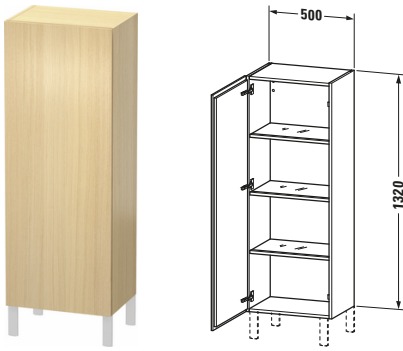

L-Cube # LC1179L7171

Design by Christian Werner

Halbhochschrank

Basis Angaben	
Langbezeichnung	Duravit L-Cube Halbhochschrank, Mediterrane Eiche Matt, Rechteckig, Anzahl Türen: 1 – LC1179L7171
Artikel Nr.	LC1179L7171

Spezifikationen	
Tür	
Anzahl Türen	1
Türanschlag	Links
Böden	
Anzahl Glasfachböden mit Aluträgersystem	3
Montage	
Montageart	Wandhängend / Wandmontage
Montagegrad	Montiert
Farbe	
Farbwert	Mediterrane Eiche
Glanzgrad	Matt
Front	
Farbwert Front	Mediterrane Eiche
Glanzgrad Front	Matt
Material Front	Hochverdichtete Dreischicht-Holzspanplatte
Korpus	
Farbwert Korpus	Mediterrane Eiche
Glanzgrad Korpus	Matt
Material Korpus	Hochverdichtete Dreischicht-Holzspanplatte
Oberfläche Korpus	Echtholz furnier
Griff	
Ausführung Griff	Grifflos

Features	
Automatiktürscharnier mit Dämpfung	✓
Füße	Optional

Lieferumfang	
Montage	
Inkl. Befestigungsmaterial	✓
Technische Dokumentation	
Inkl. Montageanleitung	digital und gedruckt

Logistik	
Artikelgewicht	33,2 kg
Verkaufsverpackung	
Art Verkaufsverpackung	Karton
Menge / Verkaufsverpackung	1 Stk.
Ab Werk verpackt	✓
Breite Verkaufsverpackung inkl. Artikel	550 mm
Höhe Verkaufsverpackung inkl. Artikel	1350 mm
Tiefe Verkaufsverpackung inkl. Artikel	410 mm
Gewicht Verkaufsverpackung inkl. Artikel	33,2 kg
Anzahl Packstücke	1

Passende Produkte	
Passende Artikel	
	Sockelfuß # UV9993 Universal
	Sockelfuß # UV9991 Universal

Vermaßung	
Breite / Länge	500 mm
Min. Variable Breite / Länge	0 mm
Max. Variable Breite / Länge	0 mm
Höhe	1320 mm
Tiefe / Breite	363 mm
Min. Wandabstand	50 mm
Min. Abstand Anbau Möbel	50 mm