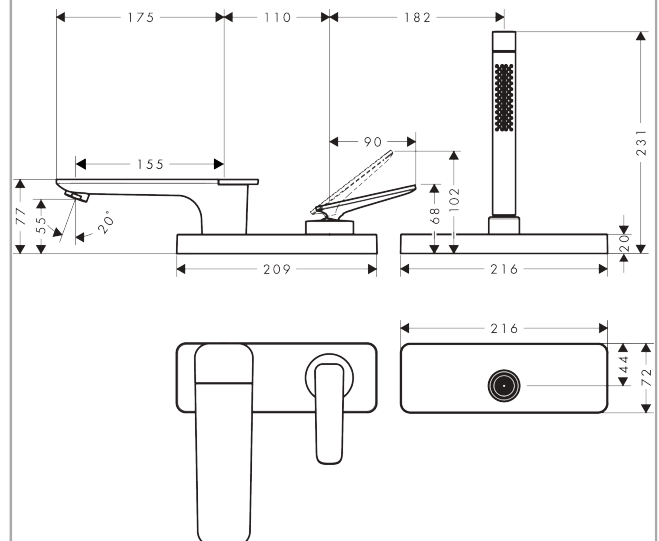

AXOR Citterio C

3-Loch Einhebel-Wannenrandmischer mit sBox

Oberfläche: **Matt Black** Artikelnummer: **49430670**

Beschreibung

Merkmale

- besteht aus: Einhebel-Wannenrandarmatur, Stabhandbrause, Brausenhalter
- Ausladung: 155 mm
- Strahlart Armatur: Normalstrahl
- Strahlart Handbrause: Rain, MonoRain
- Maximale Ausziehlänge Handbrause: 1,45 m
- sBox für eine leise, leichtgängige und geschützte Schlauchführung
- Maximale Durchflussmenge bei 3 bar: 20 l/min
- Durchfluss für Wanneneinlauf bei 3 bar: 20 l/min
- Durchfluss für Handbrause bei 3 bar: 10,6 l/min
- Keramikmischsystem
- Temperaturbegrenzung einstellbar
- Rückflussverhinderer
- Geräuschgruppe: II
- Anschlussart: Grundkörper
- Wannenrandmontage
- Durchflussklasse: D
- P-IX 10252/IIDD

Artikeldetails

Preis exkl. MwSt.

2079.00 CHF

Technologie

Produktabbildung

Maßzeichnung

AXOR Citterio C
3-Loch Einhebel-Wannenrandmischer mit sBox
 Oberfläche: **Matt Black** Artikelnummer: **49430670**

Durchflussdiagramm