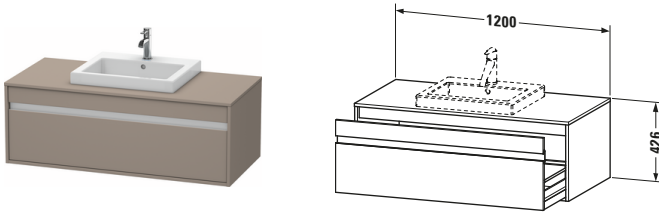

**Konsolenwaschtischunterbau wandhängend**

Basis Angaben	
Langbezeichnung	Duravit Ketho Konsolenwaschtischunterbau wandhängend, Basalt Matt, Rechteckig, Anzahl Ausschnitte: 1, Anzahl Auszüge: 1 – KT679604343

Spezifikationen	
Anzahl Ausschnitte	1
Anzahl Auszüge	1
Für Anzahl Waschtische	1
Montagegrad	Montiert

Waschplatz	
Position Becken	Mitte

Montage	
Montageart	Wandhängend / Wandmontage

Farbe	
Farbwert	Basalt
Glanzgrad	Matt