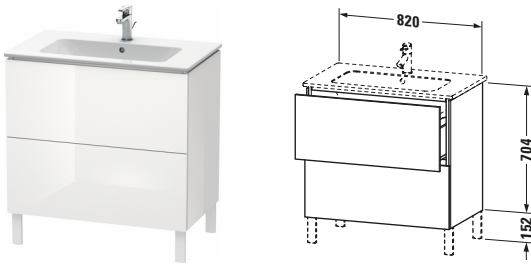

Waschtischunterbau bodenstehend

Basis Angaben	
Langbezeichnung	Duravit L-Cube Waschtischunterbau bodenstehend, Weiß Hochglanz, Rechteckig, Anzahl Auszüge: 2, Tip-on Technik – LC662602222

Spezifikationen	
Anzahl Auszüge	2
Für Anzahl Waschtische	1
Montagegrad	Montiert
Waschplatz	
Position Becken	Mitte
Montage	
Montageart	Montage unter Waschtisch / Bodenstehend / Wandmontage
Farbe	
Farbwert	Weiß
Glanzgrad	Hochglanz
Front	
Farbwert Front	Weiß
Glanzgrad Front	Hochglanz
Korpus	
Glanzgrad Korpus	Hochglanz
Material Korpus	Hochverdichtete Dreischicht-Holzspanplatte
Oberfläche Korpus	Dekor
Griff	
Ausführung Griff	Grifflos

Features	
Tip-on Technik	✓
Einrichtungssystem	Optional
Selbsteinzug mit Dämpfung	✓
Siphonausschnitt	✓
Schürze	✓
Füße	Optional

Lieferumfang	
Montage	
Inkl. Befestigungsmaterial	✓
Technische Dokumentation	
Inkl. Montageanleitung	digital und gedruckt

Logistik	
Artikelgewicht	42,94 kg
Verkaufsverpackung	
Art Verkaufsverpackung	Karton
Menge / Verkaufsverpackung	1 Stk.
Ab Werk verpackt	✓
Breite Verkaufsverpackung inkl. Artikel	922 mm
Höhe Verkaufsverpackung inkl. Artikel	875 mm
Tiefe Verkaufsverpackung inkl. Artikel	550 mm
Gewicht Verkaufsverpackung inkl. Artikel	48 kg
Anzahl Packstücke	1

Vermaßung	
Breite / Länge	820 mm
Höhe	704 mm
Tiefe / Breite	481 mm
Min. Wandabstand	0 mm

Passende Produkte	
Passende Artikel	
	Raumsparsiphon # 005076 Universal
	Einrichtungssystem Set # UV0504 Universal
	Sockelfuß # UV9991 Universal
	Sockelfuß # UV9992 Universal
	Sockelfuß # UV9993 Universal
	Sockelfuß # UV9994 Universal
	Waschtisch # 233683 ME by Starck
Notwendige Artikel	
	Waschtisch # 233683 ME by Starck