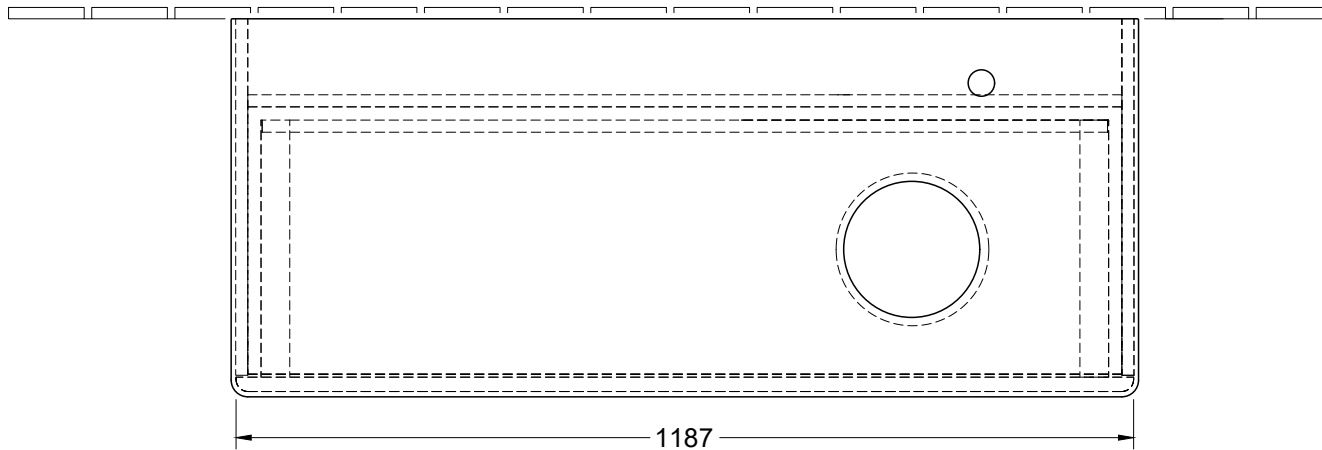

⚡ N-L 220 - 240V

Artikel		A1
4A72	40	620
4A73	51	620
4179	43	640
4178	41	640
4172	58	640
4A18	40	590
4A19	56	590
4A21	38	590
4A20	56	590
4A45	00/01	580
4A46	00/01	580
4A47	00/01	580
4A49	00/01	580

Antao K34ZUYXX / L34ZUYXX		 <b>Villeroy &amp; Boch</b> 1748
V01 / 13.02.2023	1:10	