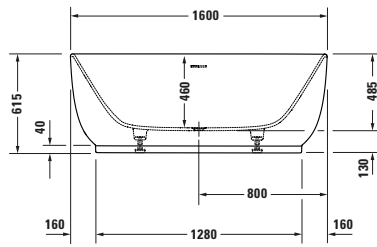

Badewanne

Basis Angaben	
Langbezeichnung	Duravit Luv Badewanne 1600x750 mm Weiß Matt, Freistehend, Material: Mineralguss, DuroCast Plus, Oval, Anzahl Rückenschrägen: 2, Position Ablauf: Mitte, Überlauf – 700461000000000

Vermaßung	
Breite / Länge	1600 mm
Tiefe / Breite	750 mm
Höhe	615 mm
Min. Höhe mit Füßen	615 mm
Höhe mit Wannenträger	0 mm

Logistik	
Artikelgewicht	115 kg

Beschreibungstexte	
Ausschreibungstext	Duravit Luv Badewanne Weiß Matt 1600x750 mm, Designer: Cecilie Manz, Form: Oval, Mineralguss, DuroCast Plus, Einbauart: Freistehend, Anzahl Rückenschrägen: 2, Position Überlaufart: Überlaufschlitz, Position Ablauf: Mitte, Weiß Matt, Inkl. Fußgestell, Inkl. Ab- / Überlaufgarnitur, Inkl. Wannerverkleidung, Rutschfestigkeitsklasse: B, CE-Kennzeichen-1: EN 14516, EAN Nr.: 4063382014269, Artikelgewicht: 115 kg, Nutzinhalt: 165 l, Innentiefe: 460 mm, Abmessungen (Breite / Länge x Tiefe / Breite x Höhe): 1600 x 750 x 615 mm, Artikel Nr.: 700461000000000

Spezifikationen	
Montage	
Einbauart	Freistehend
Position Rückenschräge	Links / Rechts
Nutzinhalt	165 l
Material	
Material	Mineralguss
Ab- und Überlaufgarnitur	
Farbe Ab- und Überlaufgarnitur	Weiß
Farbe	
Farbwert	Weiß
Glanzgrad	Matt
Überlauf	
Überlaufart	Überlaufschlitz
Ablauf	
Push-Open Ablaufventil	✓