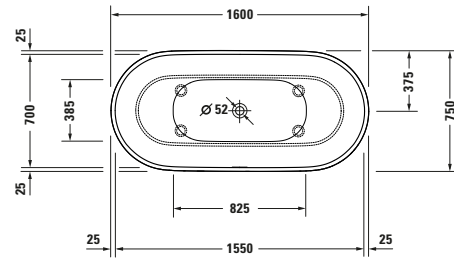

Badewanne

Basis Angaben	
Langbezeichnung	Duravit Luv Badewanne 1600x750 mm Weiß Matt, Freistehend, Material: Mineralguss, DuroCast Plus, Oval, Anzahl Rückenschrägen: 2, Position Ablauf: Mitte, Überlauf – 700461000000000

Vermaßung	
Breite / Länge	1600 mm
Tiefe / Breite	750 mm
Höhe	615 mm
Min. Höhe mit Füßen	615 mm
Höhe mit Wannenträger	0 mm

Logistik	
Artikelgewicht	115 kg

Beschreibungstexte	
Ausschreibungstext	Duravit Luv Badewanne Weiß Matt 1600x750 mm, Designer: Cecilie Manz, Form: Oval, Mineralguss, DuroCast Plus, Einbauart: Freistehend, Anzahl Rückenschrägen: 2, Position Überlaufart: Überlaufschlitz, Position Ablauf: Mitte, Weiß Matt, Inkl. Fußgestell, Inkl. Ab- / Überlaufgarnitur, Inkl. Wannerverkleidung, Rutschfestigkeitsklasse: B, CE-Kennzeichen-1: EN 14516, EAN Nr.: 4063382014269, Artikelgewicht: 115 kg, Nutzinhalt: 165 l, Innentiefe: 460 mm, Abmessungen (Breite / Länge x Tiefe / Breite x Höhe): 1600 x 750 x 615 mm, Artikel Nr.: 700461000000000

Spezifikationen	
Montage	
Einbauart	Freistehend
Position Rückenschräge	Links / Rechts
Nutzinhalt	165 l
Material	
Material	Mineralguss
Ab- und Überlaufgarnitur	
Farbe Ab- und Überlaufgarnitur	Weiß
Farbe	
Farbwert	Weiß
Glanzgrad	Matt
Überlauf	
Überlaufart	Überlaufschlitz
Ablauf	
Push-Open Ablaufventil	✓