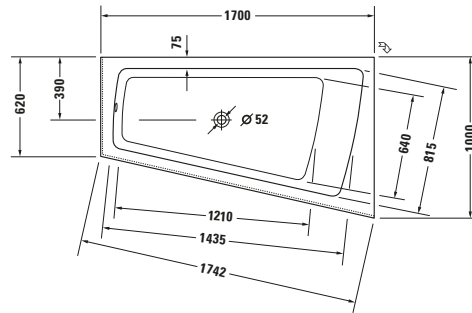

Badewanne

Basis Angaben	
Langbezeichnung	Duravit Paiova Badewanne 1700x1000 mm Weiß, Einbau, Material: Sanitäracryl, Trapezförmig, Anzahl Rückenschrägen: 1, Position Ablauf: Mitte, Überlauf – 700265000000000

Spezifikationen	
Montage	
Einbauart	Einbau
Position Rückenschräge	Rechts
Nutzinhalt	170 l
Material	
Material	Sanitäracryl
Farbe	
Farbwert	Weiß
Glanzgrad	Glänzend
Überlauf	
Überlaufart	Drehexcenter

Features	
Füße höhenverstellbar	✓
Wannengriff möglich	✓

Lieferumfang	
Inkl. Fußgestell	✓
Inkl. Wannerverkleidung	✓

Vermaßung	
Breite / Länge	1700 mm
Tiefe / Breite	1000 mm
Höhe	480 mm
Min. Höhe mit Füßen	600 mm
Höhe mit Wannenträger	0 mm

Logistik	
Artikelgewicht	53 kg

Beschreibungstexte	
Ausschreibungstext	Duravit Paiova Badewanne Weiß 1700x1000 mm, Designer: EOOS, Form: Trapezförmig, Sanitäracryl, Einbauart: Einbau, Anzahl Rückenschrägen: 1, Position Rückenschräge: Rechts, Überlauf, Überlaufart: Drehexcenter, Position Überlauf: Mitte, Position Ablauf: Mitte, Weiß, Inkl. Fußgestell, Inkl. Wannerverkleidung, CE-Kennzeichen-1: EN 14516, EAN Nr.: 4021534640186, Artikelgewicht: 53 kg, Nutzinhalt: 170 l, Innentiefe: 460 mm, Abmessungen (Breite / Länge x Tiefe / Breite x Höhe): 1700 x 1000 x 480 mm, Artikel Nr.: 700265000000000