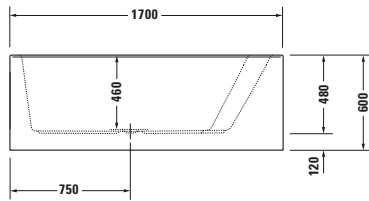

Badewanne

Basis Angaben	
Langbezeichnung	Duravit Paiova Badewanne 1700x1000 mm Weiß, Einbau, Material: Sanitäracryl, Trapezförmig, Anzahl Rückenschrägen: 1, Position Ablauf: Mitte, Überlauf – 700265000000000

Spezifikationen	
Montage	
Einbauart	Einbau
Position Rückenschräge	Rechts
Nutzinhalt	170 l
Material	
Material	Sanitäracryl
Farbe	
Farbwert	Weiß
Glanzgrad	Glänzend
Überlauf	
Überlaufart	Drehexcenter

Features	
Füße höhenverstellbar	✓
Wannengriff möglich	✓

Lieferumfang	
Inkl. Fußgestell	✓
Inkl. Wannerverkleidung	✓

Vermaßung	
Breite / Länge	1700 mm
Tiefe / Breite	1000 mm
Höhe	480 mm
Min. Höhe mit Füßen	600 mm
Höhe mit Wannenträger	0 mm

Logistik	
Artikelgewicht	53 kg

Beschreibungstexte	
Ausschreibungstext	Duravit Paiova Badewanne Weiß 1700x1000 mm, Designer: EOOS, Form: Trapezförmig, Sanitäracryl, Einbauart: Einbau, Anzahl Rückenschrägen: 1, Position Rückenschräge: Rechts, Überlauf, Überlaufart: Drehexcenter, Position Überlauf: Mitte, Position Ablauf: Mitte, Weiß, Inkl. Fußgestell, Inkl. Wannerverkleidung, CE-Kennzeichen-1: EN 14516, EAN Nr.: 4021534640186, Artikelgewicht: 53 kg, Nutzinhalt: 170 l, Innentiefe: 460 mm, Abmessungen (Breite / Länge x Tiefe / Breite x Höhe): 1700 x 1000 x 480 mm, Artikel Nr.: 700265000000000