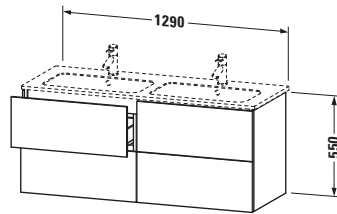

L-Cube # LC625901818

Design by Christian Werner

Waschtischunterbau wandhängend

Basis Angaben	
Langbezeichnung	Duravit L-Cube Waschtischunterbau wandhängend, Weiß Matt, Rechteckig, Anzahl Schubkästen: 4, Tip-on Technik – LC625901818

Spezifikationen	
Anzahl Schubkästen	4
Für Anzahl Waschtische	1
Montagegrad	Montiert
Waschplatz	
Position Becken	Links / Rechts
Montage	
Montageart	Montage unter Waschtisch / Wandhängend / Wandmontage
Farbe	
Farbwert	Weiß
Glanzgrad	Matt
Front	
Farbwert Front	Weiß
Glanzgrad Front	Matt
Korpus	
Glanzgrad Korpus	Matt
Material Korpus	Hochverdichtete Dreischicht-Holzspanplatte
Oberfläche Korpus	Dekor
Griff	
Ausführung Griff	Grifflos

Features	
Tip-on Technik	✓
Einrichtungssystem	Optional
Selbsteinzug mit Dämpfung	✓
Siphonausschnitt	✓
Schürze	✓

Lieferumfang	
Montage	
Inkl. Befestigungsmaterial	✓
Technische Dokumentation	
Inkl. Montageanleitung	digital und gedruckt

Logistik	
Artikelgewicht	55,3 kg
Verkaufsverpackung	
Art Verkaufsverpackung	Karton
Menge / Verkaufsverpackung	1 Stk.
Ab Werk verpackt	✓
Breite Verkaufsverpackung inkl. Artikel	615 mm
Höhe Verkaufsverpackung inkl. Artikel	1330 mm
Tiefe Verkaufsverpackung inkl. Artikel	550 mm
Gewicht Verkaufsverpackung inkl. Artikel	61 kg
Anzahl Packstücke	1

Vermaßung	
Breite / Länge	1290 mm
Höhe	550 mm
Tiefe / Breite	481 mm
Min. Wandabstand	0 mm

Passende Produkte	
Passende Artikel	
	Doppelwaschtisch # 233613 ME by Starck
	Raumsparsiphon # 005076 Universal
	Einrichtungssystem Set # UV0501 Universal
Notwendige Artikel	
	Doppelwaschtisch # 233613 ME by Starck

Weitere Informationen finden Sie hier

<https://pro.duravit.de/p/LC625901818>