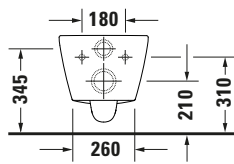

**Wand WC**

**Basis Angaben**

Langbezeichnung	Duravit D-Neo Wand WC, 540 mm, Weiß Hochglanz, Tiefspüler, Spülrand: spülrandlos, HygieneGlaze, Inkl. verdeckte Befestigung, 4,5 l, Abgang: waagrecht – 2577092000
-----------------	--

**Spezifikationen**
**Farbe**

Farbwert	Weiß
Innenfarbe	Weiß
Aussenfarbe	Weiß
Glanzgrad	Hochglanz
Glanzgrad Innen	Hochglanz
Glanzgrad Außen	Hochglanz

**Spülung**

Spülform	Tiefspüler
Spülrand	spülrandlos
Spültechnologie	Rimless
Unified Water Label (UWL) Klasse	1
Große Spülwassermenge	4,5 l

**Beschreibungstexte**

Ausschreibungstext	Duravit D-Neo Wand WC Weiß Hochglanz 540 mm, Designer: Bertrand Lejoly, Spülform: Tiefspüler, Spülrand: spülrandlos, Sanitärkeramik, Wandhängend, Abgang: waagrecht, Große Spülwassermenge: 4,5 l, Befestigung inklusive: Durafix, Unified Water Label (UWL) Klasse: 1, CE-Kennzeichen-1: EN 997, EAN Nr.: 4063382016942, Artikelgewicht: 23,2 kg, Abmessungen (Breite / Länge x Tiefe / Breite x Höhe): 370 x 540 x 360 mm, HygieneGlaze, Artikel Nr.: 2577092000
--------------------	--