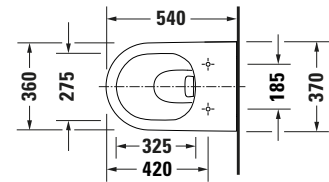

**Wand WC**

**Basis Angaben**

Langbezeichnung	Duravit D-Neo Wand WC, 540 mm, Weiß Hochglanz, Tiefspüler, Spülrand: spülrandlos, HygieneGlaze, Inkl. verdeckte Befestigung, 4,5 l, Abgang: waagrecht – 2577092000
-----------------	--

**Spezifikationen**
**Farbe**

Farbwert	Weiß
Innenfarbe	Weiß
Aussenfarbe	Weiß
Glanzgrad	Hochglanz
Glanzgrad Innen	Hochglanz
Glanzgrad Außen	Hochglanz

**Spülung**

Spülform	Tiefspüler
Spülrand	spülrandlos
Spültechnologie	Rimless
Unified Water Label (UWL) Klasse	1
Große Spülwassermenge	4,5 l

**Beschreibungstexte**

Ausschreibungstext	Duravit D-Neo Wand WC Weiß Hochglanz 540 mm, Designer: Bertrand Lejoly, Spülform: Tiefspüler, Spülrand: spülrandlos, Sanitärkeramik, Wandhängend, Abgang: waagrecht, Große Spülwassermenge: 4,5 l, Befestigung inklusive: Durafix, Unified Water Label (UWL) Klasse: 1, CE-Kennzeichen-1: EN 997, EAN Nr.: 4063382016942, Artikelgewicht: 23,2 kg, Abmessungen (Breite / Länge x Tiefe / Breite x Höhe): 370 x 540 x 360 mm, HygieneGlaze, Artikel Nr.: 2577092000
--------------------	--