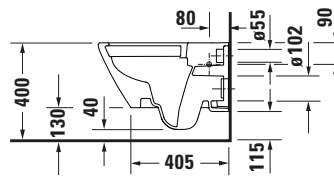

**Wand WC**

**Basis Angaben**

Langbezeichnung	Duravit D-Neo Wand WC, 540 mm, Weiß Hochglanz, Tiefspüler, Spülrand: spülrandlos, HygieneGlaze, Inkl. verdeckte Befestigung, 4,5 l, Abgang: waagrecht – 2577092000
-----------------	--

**Spezifikationen**
**Farbe**

Farbwert	Weiß
Innenfarbe	Weiß
Aussenfarbe	Weiß
Glanzgrad	Hochglanz
Glanzgrad Innen	Hochglanz
Glanzgrad Außen	Hochglanz

**Spülung**

Spülform	Tiefspüler
Spülrand	spülrandlos
Spültechnologie	Rimless
Unified Water Label (UWL) Klasse	1
Große Spülwassermenge	4,5 l

**Beschreibungstexte**

Ausschreibungstext	Duravit D-Neo Wand WC Weiß Hochglanz 540 mm, Designer: Bertrand Lejoly, Spülform: Tiefspüler, Spülrand: spülrandlos, Sanitärkeramik, Wandhängend, Abgang: waagrecht, Große Spülwassermenge: 4,5 l, Befestigung inklusive: Durafix, Unified Water Label (UWL) Klasse: 1, CE-Kennzeichen-1: EN 997, EAN Nr.: 4063382016942, Artikelgewicht: 23,2 kg, Abmessungen (Breite / Länge x Tiefe / Breite x Höhe): 370 x 540 x 360 mm, HygieneGlaze, Artikel Nr.: 2577092000
--------------------	--