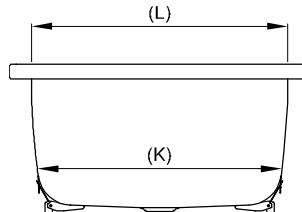

# BetteOcean Low-Line

N° 1: Fußende rechts, Überlauf hinten

N° 2: Fußende rechts, Überlauf vorne

N° 1: Fußende rechts, Überlauf hinten

N° 2: Fußende rechts, Überlauf vorne

Diese Badewanne ist nach bauseitiger Prüfung und sachgerechter Installation für die Unterbaumontage geeignet. Auf Anfrage stellen wir Ihnen entsprechende Ausschnitt-Daten zur Verfügung.