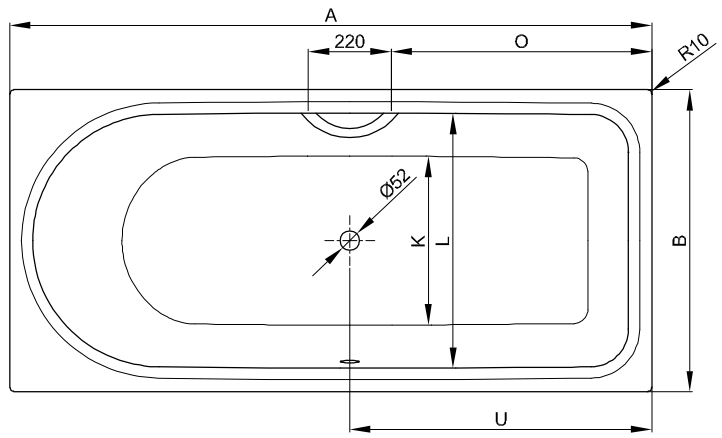

# BetteOcean Low-Line

N° 1: Fußende rechts, Überlauf hinten

N° 2: Fußende rechts, Überlauf vorne

N° 1: Fußende rechts, Überlauf hinten

N° 2: Fußende rechts, Überlauf vorne

## Information

Für die fachgerechte Montage empfehlen wir den Einsatz des Original-Wannenfuß B23-1500.

Zu unseren Badewannen empfehlen wir die emaillierten BetteMono Ablaufgarnituren mit Push-to-Open-Funktion.

Diese Badewanne ist nach bauseitiger Prüfung und sachgerechter Installation für die Unterbaumontage geeignet. Auf Anfrage stellen wir Ihnen entsprechende Ausschnitt-Daten zur Verfügung.