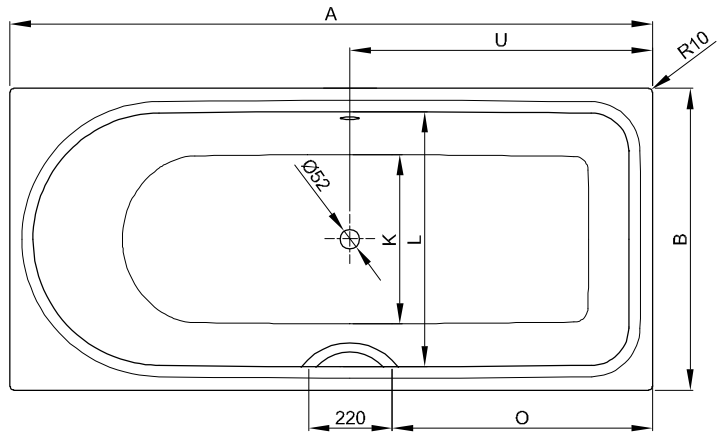

# BetteOcean Low-Line

N° 1: Fußende rechts, Überlauf hinten

N° 2: Fußende rechts, Überlauf vorne

N° 1: Fußende rechts, Überlauf hinten

N° 2: Fußende rechts, Überlauf vorne

Diese Badewanne ist nach bauseitiger Prüfung und sachgerechter Installation für die Unterbaumontage geeignet. Auf Anfrage stellen wir Ihnen entsprechende Ausschnitt-Daten zur Verfügung.