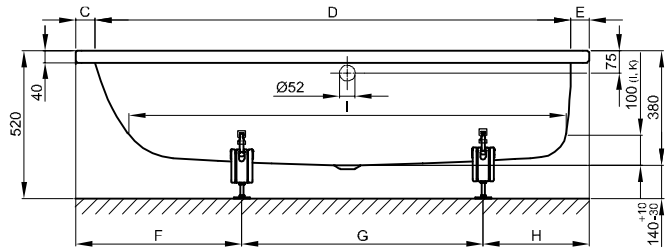

# BetteOcean Low-Line

N° 1: Fußende rechts, Überlauf hinten

N° 2: Fußende rechts, Überlauf vorne

N° 1: Fußende rechts, Überlauf hinten

N° 2: Fußende rechts, Überlauf vorne

## Information

Für die fachgerechte Montage empfehlen wir den Einsatz des Original-Wannenfuß B23-1500.

Zu unseren Badewannen empfehlen wir die emaillierten BetteMono Ablaufgarnituren mit Push-to-Open-Funktion.

Diese Badewanne ist nach bauseitiger Prüfung und sachgerechter Installation für die Unterbaumontage geeignet. Auf Anfrage stellen wir Ihnen entsprechende Ausschnitt-Daten zur Verfügung.