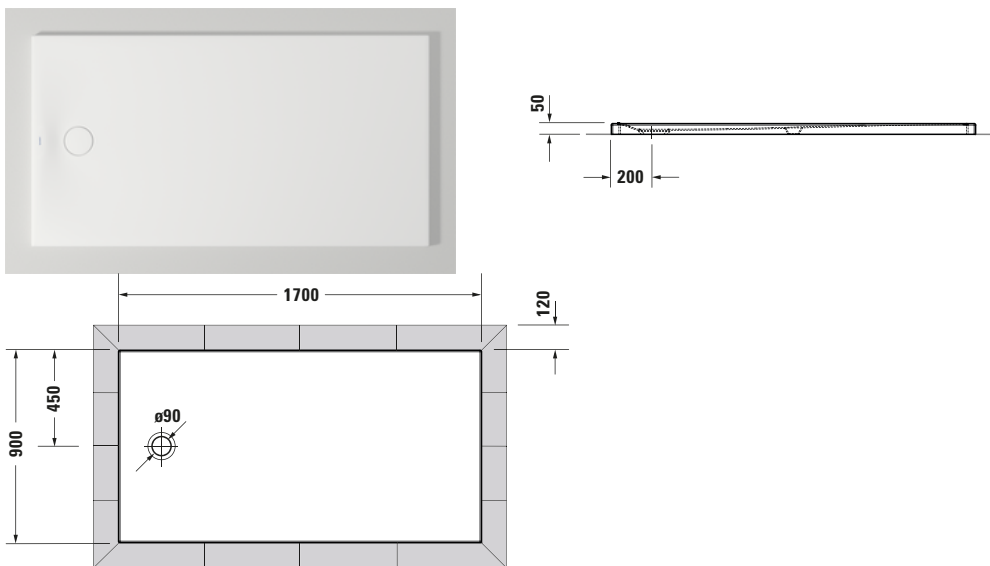

**Duschwanne**

Basis Angaben	
Langbezeichnung	Duravit Tempano Duschwanne 1700x900 mm Weiß, Bodenbündig, Halbeinbau, Aufgesetzt, Material: Sanitäracryl, Quadratisch – 720212000000001

Vermaßung	
Breite / Länge	1700 mm
Tiefe / Breite	900 mm
Min. Höhe mit Füßen	120 mm
Max. Höhe mit Füßen	150 mm
Höhe mit Wannenträger	0 mm
Durchmesser Ablaufloch	90 mm

Spezifikationen	
Form	Quadratisch
Rutschfestigkeitsklasse	C
<b>Farbe</b>	
Farbwert	Weiß
Glanzgrad	Glänzend
<b>Material</b>	
Material	Sanitäracryl
<b>Montage</b>	
Einbauart	Bodenbündig / Halbeinbau / Aufgesetzt
<b>Ablauf</b>	
Position Ablauf	Seitlich

Lieferumfang	
<b>Technische Dokumentation</b>	
Inkl. Montageanleitung	digital und gedruckt
Inkl. Pflegeanleitung	digital und gedruckt

Beschreibungstexte	
Ausschreibungstext	Duravit Tempano Duschwanne Weiß, Form: Quadratisch, Sanitäracryl, Einbau- art: Bodenbündig, Halbeinbau, Aufge- setzt, Position Ablauf: Seitlich, Rutschfestig- keitsklasse: C, CE- Kennzeichen-1: EN 14527, EAN Nr.: 4053424893945, Arti- kelgewicht: 45,5 kg, Abmessungen (Brei- te / Länge x Tiefe / Breite x Höhe): 1700 x 900 x 50 mm, Antislip, Artikel Nr.: 720212000000001, Passende Artikel: Schalungshilfe, Schall- schutz-Set, Fußge- stell, Duschwannenab- lauf, Duschwannenfuß; Artikel Nr.: 792805000000000, 791372000000000, 791398000000000, 791283000000000, 790269000001000, 790269000000000, 790263000001000, 790263000000000, 790173000000000; Modell Nr.: 792805, 791372, 791398, 791283, 790269, 790263, 790173