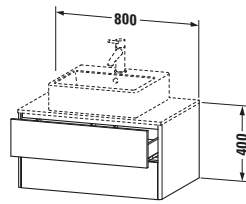

Konsolenwaschtischunterbau wandhängend

Basis Angaben	
Langbezeichnung	Duravit XSquare Konsolenwaschtischunterbau wandhängend, Stein Grau Seidenmatt, Rechteckig, Anzahl Ausschnitte: 1, Anzahl Schubkästen: 2, Tip-on Technik – XS491009292

Spezifikationen	
Anzahl Ausschnitte	1
Anzahl Schubkästen	2
Für Anzahl Waschtische	1
Montagegrad	Montiert
Waschplatz	
Position Becken	Mitte
Montage	
Montageart	Wandhängend / Wandmontage
Farbe	
Farbwert	Stein Grau
Glanzgrad	Seidenmatt
Front	
Farbwert Front	Stein Grau
Glanzgrad Front	Seidenmatt
Korpus	
Glanzgrad Korpus	Seidenmatt
Material Korpus	Hochverdichtete MDF-Platte
Oberfläche Korpus	Lack
Griff	
Ausführung Griff	Grifflos
Profil	
Farbe Profil	Chrom
Glanzgrad Profil	Hochglanz
Material Profil	Aluminium

Features	
Tip-on Technik	✓
Einrichtungssystem	Optional
Selbsteinzug mit Dämpfung	✓
Siphonausschnitt	✓
Schürze	✓

Lieferumfang	
Montage	
Inkl. Befestigungsmaterial	✓
Technische Dokumentation	
Inkl. Montageanleitung	digital und gedruckt

Logistik	
Artikelgewicht	35 kg
Verkaufsverpackung	
Art Verkaufsverpackung	Karton
Menge / Verkaufsverpackung	1 Stk.
Ab Werk verpackt	✓
Breite Verkaufsverpackung inkl. Artikel	630 mm
Höhe Verkaufsverpackung inkl. Artikel	860 mm
Tiefe Verkaufsverpackung inkl. Artikel	565 mm
Gewicht Verkaufsverpackung inkl. Artikel	39,2 kg
Anzahl Packstücke	1

Vermaßung	
Breite / Länge	800 mm
Höhe	400 mm
Tiefe / Breite	548 mm
Min. Wandabstand	0 mm

Passende Produkte

Passende Artikel	
	Raumsparsiphon # 005076 Universal
	Einrichtungssystem Set # UV0505 Universal
	Konsole # XS060D XSquare
	Konsole # XS061D XSquare
Notwendige Artikel	
	Konsole # XS060D XSquare
	Konsole # XS061D XSquare