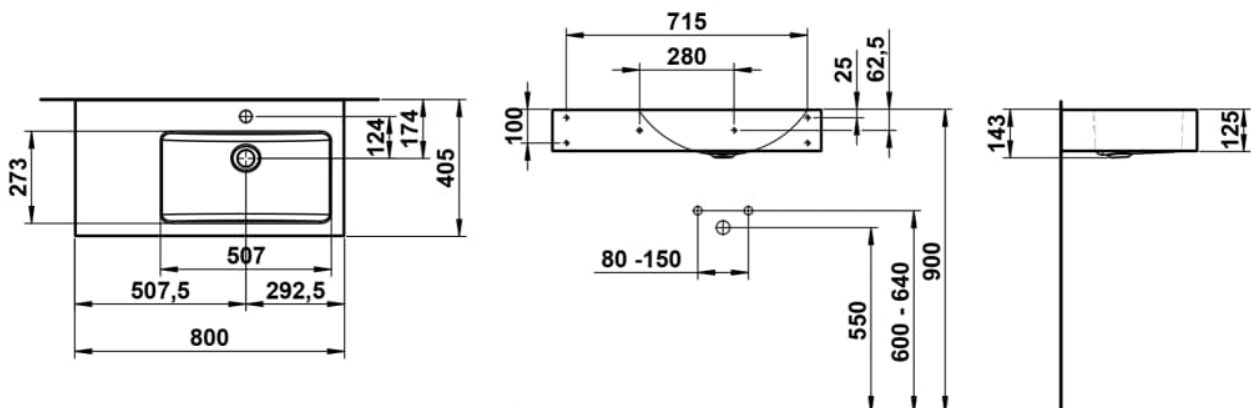

CLASSICS

Waschtisch, wandhängend, glasierter Stahl, Ablage links, mit Armaturenbank, mit einem Hahnloch, mittig, mit Überlauf, inklusive Befestigungsset, Überlaufgarnitur

MASSE

Länge	800 mm
Breite	405 mm
Höhe	135 mm

FARBEN UND OBERFLÄCHEN

□ 000 Weiss

AUSFÜHRUNGEN

104 - 1 Hahnloch, mittig

Asymmetrisch

Back glazed

Beckenbreite (mm) : 405

Beckenlänge (mm) : 800

Beckenposition : Rechts

Befestigungssatz : Enthalten

Einbauart : Wandhängend

Form : Rechteckig

Gewicht (kg) : 9,2

Hahnloch : Ohne Hahnlöcher

Interne Form : Rechteckig

Material : Glasierter Stahl

Nettogewicht in kg : 9,2

Unterseite glasiert

Überlauf-Typ : Standard

TECHNISCHE ZEICHNUNGEN