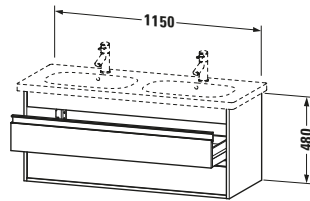

**Waschtischunterbau wandhängend**

Basis Angaben	
Langbezeichnung	Duravit Ketho Waschtischunterbau wandhängend, Betongrau Matt, Rechteckig, Anzahl Schubkästen: 2 – KT664900707

Spezifikationen	
Anzahl Schubkästen	2
Für Anzahl Waschtische	1
Montagegrad	Montiert
Waschplatz	
Position Becken	Mitte
Montage	
Montageart	Montage unter Waschtisch / Wandhängend / Wandmontage
Farbe	
Farbwert	Betongrau
Glanzgrad	Matt
Front	
Farbwert Front	Betongrau
Glanzgrad Front	Matt
Korpus	
Glanzgrad Korpus	Matt
Material Korpus	Hochverdichtete Dreischicht-Holzspanplatte
Oberfläche Korpus	Dekor
Griff	
Ausführung Griff	Griffleiste
Anzahl Griffe	2
Farbwert Griff	Silber

Features	
Inneneinteilung	Optional
Selbsteinzug mit Dämpfung	✓
Siphonausschnitt	✓
Schürze	✓

Lieferumfang	
Montage	
Inkl. Befestigungsmaterial	✓
Technische Dokumentation	
Inkl. Montageanleitung	digital und gedruckt

Logistik	
Artikelgewicht	28,5 kg
Verkaufsverpackung	
Art Verkaufsverpackung	Karton
Menge / Verkaufsverpackung	1 Stk.
Ab Werk verpackt	✓
Breite Verkaufsverpackung inkl. Artikel	610 mm
Höhe Verkaufsverpackung inkl. Artikel	1070 mm
Tiefe Verkaufsverpackung inkl. Artikel	545 mm
Gewicht Verkaufsverpackung inkl. Artikel	33 kg
Anzahl Packstücke	1

Vermaßung	
Breite / Länge	1150 mm
Höhe	480 mm
Tiefe / Breite	455 mm
Min. Wandabstand	0 mm

Passende Produkte	
Passende Artikel	
	Inneneinteilung <b># UV9845</b> Universal
	Doppelwaschtisch <b># 034812</b> D-Code
	Röhrensiphon <b># 005026</b> Universal
Notwendige Artikel	
	Doppelwaschtisch <b># 034812</b> D-Code