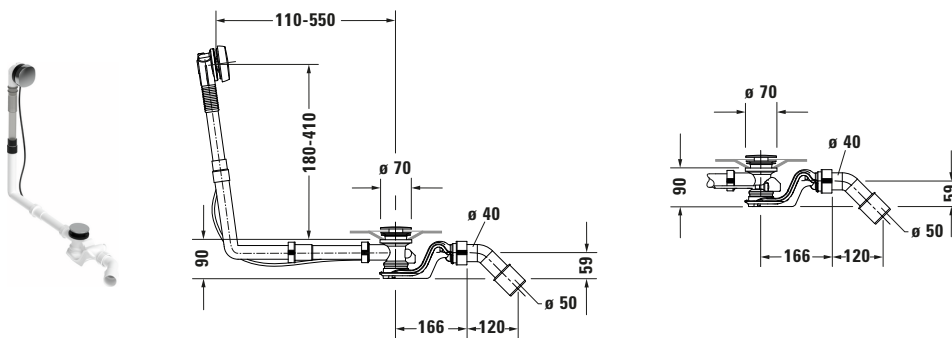

Universal # 792216000001000

Ab- und Überlaufgarnitur

Basis Angaben

Langbezeichnung	Duravit Ab- und Überlaufgarnitur Chrom – 792216000001000
-----------------	--

Spezifikationen

Ablauf	
Ablaufleistung nach DIN EN 274	60 l/min
Abgang	waagrecht
Überlauf	
Überlaufleistung	36 l/min
Sperrwasserhöhe	50 mm
Farbe	
Farbwert	Chrom
Glanzgrad	Glänzend

Features

Abflussrohr drehbar	✓
---------------------	---

Lieferumfang

Montage	
Inkl. Befestigungsmaterial	✓
Technische Dokumentation	
Inkl. Montageanleitung	digital und gedruckt

Logistik

Artikelgewicht	0,57 kg
----------------	---------