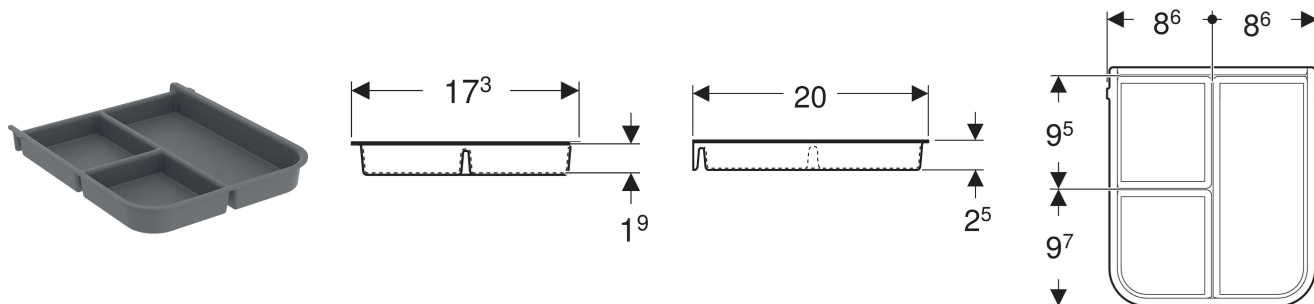

# Geberit Einsatz für Geruchsverschlussausschnitt

## INFO

- Siphonausschnitt Einsatz für Renova Plan  
Waschtischunterschrank

Art.-Nr.	Farbe / Oberfläche	B cm	H cm	T cm	VE1 St.
503.200.00.1 Neu	lava	17.3	2.5	20	1

Neuer Artikel verfügbar ab 01.04.2026