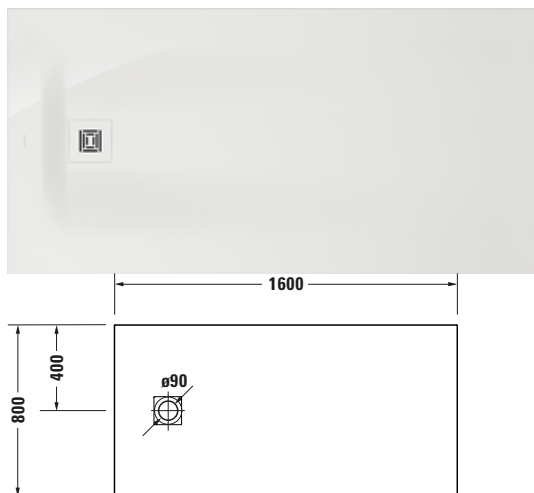

Duschwanne

Basis Angaben	
Langbezeichnung	Duravit Sustano Duschwanne 1600x800 mm Weiß, Bodenbündig, Halbeinbau, Aufgesetzt, Material: Verbundwerkstoff, DuroCast Nature, Rechteckig – 720284730000000

Spezifikationen	
Form	Rechteckig
Farbe	
Farbwert	Weiß
Glanzgrad	Glänzend
Material	
Material	Verbundwerkstoff
Materialart	DuroCast Nature
Montage	
Einbauart	Bodenbündig / Halbeinbau / Aufgesetzt
Ablauf	
Position Ablauf	Seitlich

Lieferumfang	
Inkl. Ablaufabdeckung	✓
Technische Dokumentation	
Inkl. Montageanleitung	digital und gedruckt

Vermaßung	
Breite / Länge	1600 mm
Tiefe / Breite	800 mm
Min. Höhe mit Füßen	0 mm
Max. Höhe mit Füßen	0 mm
Höhe mit Wannenträger	0 mm
Gefälle zum Ablauf	1°
Durchmesser Ablaufloch	90 mm

Logistik	
Artikelgewicht	21 kg

Passende Produkte	
Passende Artikel	
	Duschkannenablauf # 791290 Sustano
	Duschkannenablauf # 791291 Sustano
	Abdicht-Set # 79280300000000 Universal
	Wandprofil # 79012600000000 Universal

Beschreibungstexte	
Ausschreibungstext	Duravit Sustano Duschwanne Weiß, Form: Rechteckig, Verbundwerkstoff, DuroCast Nature, Einbauart: Bodenbündig, Halbeinbau, Aufgesetzt, Position Ablauf: Seitlich, CE-Kennzeichen-1: EN 14527, EAN Nr.: 4063382919489, Artikelgewicht: 21 kg, Abmessungen (Breite / Länge x Tiefe / Breite x Höhe): 1600 x 800 x 30 mm, Artikel Nr.: 720284730000000, Passende Artikel: Duschkannenablauf, Abdicht-Set, Wandprofil; Artikel Nr.: 792803000000000, 790126000000000; Modell Nr.: 791290, 791291, 792803, 790126, 791292