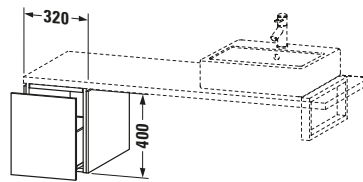

L-Cube # LC583004343

Design by Christian Werner

Unterschrank für Konsole

Basis Angaben	
Langbezeichnung	Duravit L-Cube Unterschrank für Konsole, Basalt Matt, Rechteckig, Anzahl Auszüge: 1, Tip-on Technik – LC583004343
Artikel Nr.	LC583004343

Lieferumfang	
Montage	
Inkl. Befestigungsmaterial	✓
Technische Dokumentation	
Inkl. Montageanleitung	digital und gedruckt

Weitere Informationen finden Sie hier

<https://pro.duravit.de/p/LC583004343>

Spezifikationen	
Anzahl Auszüge	1
Montagegrad	Montiert
Montage	
Montageart	Konsolenmontage / Wandhängend / Wandmontage
Farbe	
Farbwert	Basalt
Glanzgrad	Matt
Front	
Farbwert Front	Basalt
Glanzgrad Front	Matt
Material Front	Hochverdichtete Dreischicht-Holzspanplatte
Korpus	
Farbwert Korpus	Basalt
Glanzgrad Korpus	Matt
Material Korpus	Hochverdichtete Dreischicht-Holzspanplatte
Oberfläche Korpus	Dekor
Griff	
Ausführung Griff	Grifflos

Logistik	
Artikelgewicht	16,9 kg
Verkaufsverpackung	
Art Verkaufsverpackung	Karton
Menge / Verkaufsverpackung	1 Stk.
Ab Werk verpackt	✓
Breite Verkaufsverpackung inkl. Artikel	405 mm
Höhe Verkaufsverpackung inkl. Artikel	460 mm
Tiefe Verkaufsverpackung inkl. Artikel	445 mm
Gewicht Verkaufsverpackung inkl. Artikel	19 kg
Anzahl Packstücke	1

Passende Produkte	
Notwendige Artikel	
	Konsole # LC103C L-Cube
	Konsole # LC107C L-Cube
	Konsole # LC102C L-Cube
	Konsole # LC106C L-Cube

Features	
Tip-on Technik	✓
Selbsteinzug mit Dämpfung	✓

Vermaßung	
Breite / Länge	320 mm
Höhe	400 mm
Tiefe / Breite	547 mm
Min. Wandabstand	20 mm

Alle Zeichnungen enthalten alle notwendigen Maße (mm), die den üblichen Toleranzen unterliegen. Exakte Maße können nur am Produkt abgenommen werden.