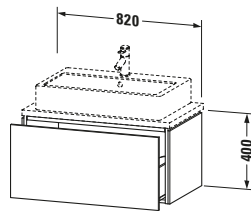

Konsolenwaschtischunterbau wandhängend

Basis Angaben	
Langbezeichnung	Duravit L-Cube Konsolenwaschtischunterbau wandhängend, Schwarz Hochglanz, Rechteckig, Anzahl Auszüge: 1, Tip-on Technik – LC580204040

Lieferumfang	
Montage	
Inkl. Befestigungsmaterial	✓
Technische Dokumentation	
Inkl. Montageanleitung	digital und gedruckt

Passende Produkte	
Passende Artikel	
	Raumsparsiphon # 005076 Universal
	Einrichtungssystem Set # UV0513 Universal

Spezifikationen	
Anzahl Auszüge	1
Für Anzahl Waschtische	1
Compact	✓
Montagegrad	Montiert

Logistik	
Artikelgewicht	24,7 kg
Verkaufsverpackung	
Art Verkaufsverpackung	Karton
Menge / Verkaufsverpackung	1 Stk.
Ab Werk verpackt	✓
Breite Verkaufsverpackung inkl. Artikel	540 mm
Höhe Verkaufsverpackung inkl. Artikel	860 mm
Tiefe Verkaufsverpackung inkl. Artikel	510 mm
Gewicht Verkaufsverpackung inkl. Artikel	28 kg
Anzahl Packstücke	1

Notwendige Artikel	
	Konsole # LC101C L-Cube
	Konsole # LC105C L-Cube
	Konsole # LC100C L-Cube
	Konsole # LC104C L-Cube

Waschplatz	
Position Becken	Mitte

Montage	
Montageart	Konsolenmontage / Wandhängend / Wandmontage

Farbe	
Farbwert	Schwarz
Glanzgrad	Hochglanz

Front	
Farbwert Front	Schwarz
Glanzgrad Front	Hochglanz

Korpus	
Glanzgrad Korpus	Hochglanz
Material Korpus	Hochverdichtete MDF-Platte
Oberfläche Korpus	Lack

Griff	
Ausführung Griff	Grifflos

Features	
Tip-on Technik	✓
Einrichtungssystem	Optional
Selbsteinzug mit Dämpfung	✓

Weitere Informationen finden Sie hier

<https://pro.duravit.de/p/LC580204040>