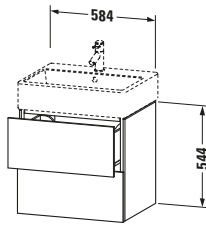

Waschtischunterbau wandhängend

Basis Angaben	
Langbezeichnung	Duravit L-Cube Waschtischunterbau wandhängend, Nussbaum gebürstet Matt, Rechteckig, Anzahl Schubkästen: 2, Tip-on Technik – LC627506969

Spezifikationen	
Anzahl Schubkästen	2
Für Anzahl Waschtische	1
Montagegrad	Montiert
Waschplatz	
Position Becken	Mitte
Montage	
Montageart	Montage unter Waschtisch / Wandhängend / Wandmontage
Farbe	
Farbwert	Nussbaum gebürstet
Glanzgrad	Matt
Front	
Farbwert Front	Nussbaum gebürstet
Glanzgrad Front	Matt
Korpus	
Glanzgrad Korpus	Matt
Material Korpus	Hochverdichtete Dreischicht-Holzspanplatte
Oberfläche Korpus	Echtholz furnier
Griff	
Ausführung Griff	Grifflos

Features	
Tip-on Technik	✓
Einrichtungssystem	Optional
Selbsteinzug mit Dämpfung	✓

Lieferumfang	
Montage	
Inkl. Befestigungsmaterial	✓
Technische Dokumentation	
Inkl. Montageanleitung	digital und gedruckt

Logistik	
Artikelgewicht	27 kg
Verkaufsverpackung	
Art Verkaufsverpackung	Karton
Menge / Verkaufsverpackung	1 Stk.
Ab Werk verpackt	✓
Breite Verkaufsverpackung inkl. Artikel	620 mm
Höhe Verkaufsverpackung inkl. Artikel	700 mm
Tiefe Verkaufsverpackung inkl. Artikel	550 mm
Gewicht Verkaufsverpackung inkl. Artikel	30,5 kg
Anzahl Packstücke	1

Vermaßung	
Breite / Länge	584 mm
Höhe	544 mm
Tiefe / Breite	459 mm
Min. Wandabstand	0 mm

Passende Produkte	
Passende Artikel	
	Raumsparsiphon # 005076 Universal
	Einrichtungssystem Set # UV0510 Universal
	Waschtisch # 235060 Vero Air
Notwendige Artikel	
	Waschtisch # 235060 Vero Air