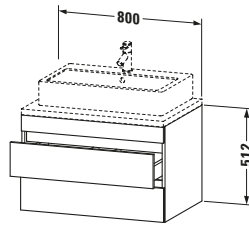

**Konsolenwaschtischunterbau wandhängend**

Basis Angaben	
Langbezeichnung	Duravit DuraStyle Konsolenwaschtischunterbau wandhängend, Betongrau Matt, Rechteckig, Anzahl Schubkästen: 2 – DS531700743

Spezifikationen	
Anzahl Schubkästen	2
Für Anzahl Waschtische	1
Montagegrad	Montiert
Waschplatz	
Position Becken	Mitte
Montage	
Montageart	Konsolenmontage / Wandhängend / Wandmontage
Farbe	
Farbwert	Betongrau
Glanzgrad	Matt
Front	
Farbwert Front	Betongrau
Glanzgrad Front	Matt
Korpus	
Glanzgrad Korpus	Matt
Material Korpus	Hochverdichtete Dreischicht-Holzspanplatte
Oberfläche Korpus	Dekor
Griff	
Ausführung Griff	Grifflos

Features	
Inneneinteilung	Optional
Selbsteinzug mit Dämpfung	✓
Siphonausschnitt	✓
Schürze	✓

Lieferumfang	
Montage	
Inkl. Befestigungsmaterial	✓
Technische Dokumentation	
Inkl. Montageanleitung	digital und gedruckt

Logistik	
Artikelgewicht	24,5 kg
Verkaufsverpackung	
Art Verkaufsverpackung	Karton
Menge / Verkaufsverpackung	1 Stk.
Ab Werk verpackt	✓
Breite Verkaufsverpackung inkl. Artikel	721 mm
Höhe Verkaufsverpackung inkl. Artikel	860 mm
Tiefe Verkaufsverpackung inkl. Artikel	625 mm
Gewicht Verkaufsverpackung inkl. Artikel	31,5 kg
Anzahl Packstücke	1

Vermaßung	
Breite / Länge	800 mm
Höhe	512 mm
Tiefe / Breite	548 mm
Min. Wandabstand	20 mm

Passende Produkte	
Passende Artikel	
	Raumsparsiphon # <b>005076</b> Universal
	Inneneinteilung # <b>UV9846</b> Universal