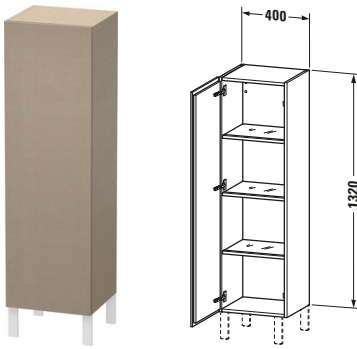

Halbhochschrank

Basis Angaben	
Langbezeichnung	Duravit L-Cube Halbhochschrank, Leinen Matt, Rechteckig, Anzahl Türen: 1 – LC1178L7575
Artikel Nr.	LC1178L7575

Spezifikationen	
Tür	
Anzahl Türen	1
Türanschlag	Links
Böden	
Anzahl Glasfachböden mit Aluträgersystem	3
Montage	
Montageart	Wandhängend / Wandmontage
Montagegrad	Montiert
Farbe	
Farbwert	Leinen
Glanzgrad	Matt
Front	
Farbwert Front	Leinen
Glanzgrad Front	Matt
Material Front	Hochverdichtete Dreischicht-Holzspanplatte
Korpus	
Farbwert Korpus	Leinen
Glanzgrad Korpus	Matt
Material Korpus	Hochverdichtete Dreischicht-Holzspanplatte
Oberfläche Korpus	Dekor
Griff	
Ausführung Griff	Grifflos

Features	
Automatiktürscharnier mit Dämpfung	✓
Füße	Optional

Lieferumfang	
Montage	
Inkl. Befestigungsmaterial	✓
Technische Dokumentation	
Inkl. Montageanleitung	digital und gedruckt

Logistik	
Artikelgewicht	28,69 kg
Verkaufsverpackung	
Art Verkaufsverpackung	Karton
Menge / Verkaufsverpackung	1 Stk.
Ab Werk verpackt	✓
Breite Verkaufsverpackung inkl. Artikel	550 mm
Höhe Verkaufsverpackung inkl. Artikel	1350 mm
Tiefe Verkaufsverpackung inkl. Artikel	410 mm
Gewicht Verkaufsverpackung inkl. Artikel	28,69 kg
Anzahl Packstücke	1

Passende Produkte	
Passende Artikel	
	Sockelfuß # UV9993 Universal
	Sockelfuß # UV9991 Universal

Vermaßung	
Breite / Länge	400 mm
Min. Variable Breite / Länge	0 mm
Max. Variable Breite / Länge	0 mm
Höhe	1320 mm
Tiefe / Breite	363 mm
Min. Wandabstand	50 mm
Min. Abstand Anbau Möbel	50 mm