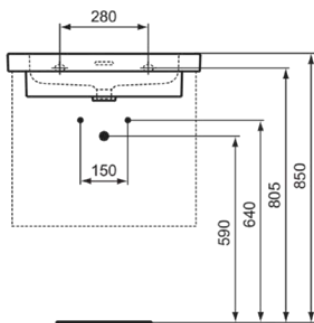

EXTRA

T4358V1

EXTRA | Möbelwaschtisch 610x510x150 mm in weiß seidenmatt, 1 Hahnloch, mit Überlauf

Bild & Zeichnung

Allgemeine Informationen

Produktkategorie:	Waschtische
Produktart:	Möbelwaschtisch
Marke:	Ideal Standard
Kollektion:	EXTRA
Designer:	Palomba Serafini Associati
Colour:	V1 - Weiß Seidenmatt
Oberflächenbeschaffenheit:	satın
Höhe (mm):	150
Breite (mm):	610
Ausladung (mm):	510
Nettogewicht (kg):	18.90
EAN Code:	8014140487241

Downloads

- [Installation Guide](#)

Produktstandards & Zertifikate

Normen:	EN 14688
Declaration of Performance classification (DoP):	CL 25

Produktspezifikationen

Farbcode:	V1
Farbbeschreibung:	weiß seidenmatt
Geschliffene Unterseite:	Nein
Barrierefreies Produkt:	Nein
Mit Kettenöse:	Nein
Material:	Keramik
Materialspezifikation:	Feinfeurton
Anzahl von Hahnöchern je Waschbecken:	1
Anzahl von Waschbecken:	1
Sichtbarer Überlauf:	Ja
PVD Technologie:	Nein
Ablagefläche:	Hinten
Oberflächenbeschaffenheit:	satın
Position des Hahnlochs:	Mitte
Form des Überlaufs:	Geschlitzt
Mit Rückwand:	Nein
Mit Verschlussstopfen:	Nein
Mit Überlauf:	Ja
Mit Siphon:	Nein
Montageart:	wandhängend