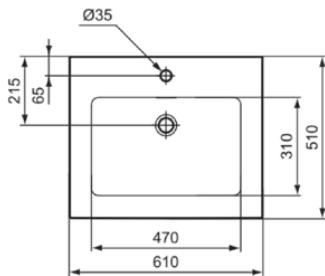

EXTRA

T4358V1

EXTRA | Möbelwaschtisch 610x510x150 mm in weiß seidenmatt, 1 Hahnloch, mit Überlauf

Bild & Zeichnung

Allgemeine Informationen

Produktkategorie:	Waschtische
Produktart:	Möbelwaschtisch
Marke:	Ideal Standard
Kollektion:	EXTRA
Designer:	Palomba Serafini Associati
Colour:	V1 - Weiß Seidenmatt
Oberflächenbeschaffenheit:	satın
Höhe (mm):	150
Breite (mm):	610
Ausladung (mm):	510
Nettogewicht (kg):	18.90
EAN Code:	8014140487241

Downloads

- [Installation Guide](#)

Produktstandards & Zertifikate

Normen:	EN 14688
Declaration of Performance classification (DoP):	CL 25

Produktspezifikationen

Farbcode:	V1
Farbbeschreibung:	weiß seidenmatt
Geschliffene Unterseite:	Nein
Barrierefreies Produkt:	Nein
Mit Kettenöse:	Nein
Material:	Keramik
Materialspezifikation:	Feinfeurton
Anzahl von Hahnöchern je Waschbecken:	1
Anzahl von Waschbecken:	1
Sichtbarer Überlauf:	Ja
PVD Technologie:	Nein
Ablagefläche:	Hinten
Oberflächenbeschaffenheit:	satın
Position des Hahnlochs:	Mitte
Form des Überlaufs:	Geschlitzt
Mit Rückwand:	Nein
Mit Verschlussstopfen:	Nein
Mit Überlauf:	Ja
Mit Siphon:	Nein
Montageart:	wandhängend