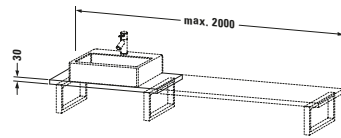

DuraStyle # DS104C01818

Design by Matteo Thun & Antonio Rodriguez

Konsole

Basis Angaben	
Langbezeichnung	Duravit DuraStyle Konsole, Weiß Matt, Rechteckig, Anzahl Ausschnitte: 1 – DS104C01818
Artikel Nr.	DS104C01818

Spezifikationen	
Anzahl Ausschnitte	1
Compact	✓
Oberfläche	Dekor
Oberflächenbehandlung	Direktbeschichtet

Montage	
Montageart	Wandhängend / Wandmontage
Einbauart	Vorwand

Farbe	
Farbwert	Weiß
Glanzgrad	Matt

Material	
Material	Hochverdichtete Dreischicht-Holzspanplatte

Waschplatz	
Position Becken	Links / Mitte / Rechts

Features	
Hahnlochbohrungen möglich	✓

Lieferumfang	
Technische Dokumentation	
Inkl. Montageanleitung	digital und gedruckt

Logistik	
Artikelgewicht	14,5 kg
Verkaufsverpackung	
Art Verkaufsverpackung	Karton
Menge / Verkaufsverpackung	1 Stk.
Ab Werk verpackt	✓
Breite Verkaufsverpackung inkl. Artikel	615 mm
Höhe Verkaufsverpackung inkl. Artikel	2080 mm
Tiefe Verkaufsverpackung inkl. Artikel	140 mm
Gewicht Verkaufsverpackung inkl. Artikel	18,5 kg
Anzahl Packstücke	1

Passende Produkte	
Passende Artikel	
	Korpusblende # DS5399 DuraStyle
	Handtuchhalter # UV9986 Universal
	Handtuchhalter # UV9985 Universal
	Handtuchhalter # UV9959 Universal
Notwendige Artikel	
	Konsolenträger # UV9926 Universal
	Konsolenträger # UV9917 Universal
	Konsolenträger # UV9902 Universal

Vermaßung	
Breite / Länge	800 mm
Min. Variable Breite / Länge	800 mm
Max. Variable Breite / Länge	2000 mm
Höhe	30 mm
Tiefe / Breite	480 mm

Weitere Informationen finden Sie hier

<https://pro.duravit.de/p/DS104C01818>