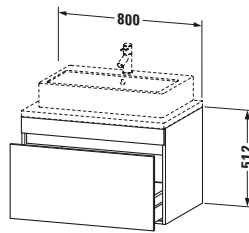

**Konsolenwaschtischunterbau wandhängend**

Basis Angaben	
Langbezeichnung	Duravit DuraStyle Konsolenwaschtischunterbau wandhängend, Leinen Matt, Rechteckig, Anzahl Auszüge: 1 – DS531207575

Spezifikationen	
Anzahl Auszüge	1
Für Anzahl Waschtische	1
Montagegrad	Montiert
<b>Waschplatz</b>	
Position Becken	Mitte
<b>Montage</b>	
Montageart	Konsolenmontage / Wandhängend / Wandmontage
<b>Farbe</b>	
Farbwert	Leinen
Glanzgrad	Matt
<b>Front</b>	
Farbwert Front	Leinen
Glanzgrad Front	Matt
<b>Korpus</b>	
Glanzgrad Korpus	Matt
Material Korpus	Hochverdichtete Dreischicht-Holzspanplatte
Oberfläche Korpus	Dekor
<b>Griff</b>	
Ausführung Griff	Grifflos

Features	
Inneneinteilung	Optional
Selbsteinzug mit Dämpfung	✓

Lieferumfang	
<b>Montage</b>	
Inkl. Befestigungsmaterial	✓
<b>Technische Dokumentation</b>	
Inkl. Montageanleitung	digital und gedruckt

Logistik	
Artikelgewicht	25 kg
<b>Verkaufsverpackung</b>	
Art Verkaufsverpackung	Karton
Menge / Verkaufsverpackung	1 Stk.
Ab Werk verpackt	✓
Breite Verkaufsverpackung inkl. Artikel	721 mm
Höhe Verkaufsverpackung inkl. Artikel	860 mm
Tiefe Verkaufsverpackung inkl. Artikel	625 mm
Gewicht Verkaufsverpackung inkl. Artikel	32 kg
Anzahl Packstücke	1

Vermaßung	
Breite / Länge	800 mm
Höhe	512 mm
Tiefe / Breite	548 mm
Min. Wandabstand	20 mm

Passende Produkte	
<b>Passende Artikel</b>	
	Raumsparsiphon # <b>005076</b> Universal
	Inneneinteilung # <b>UV9846</b> Universal