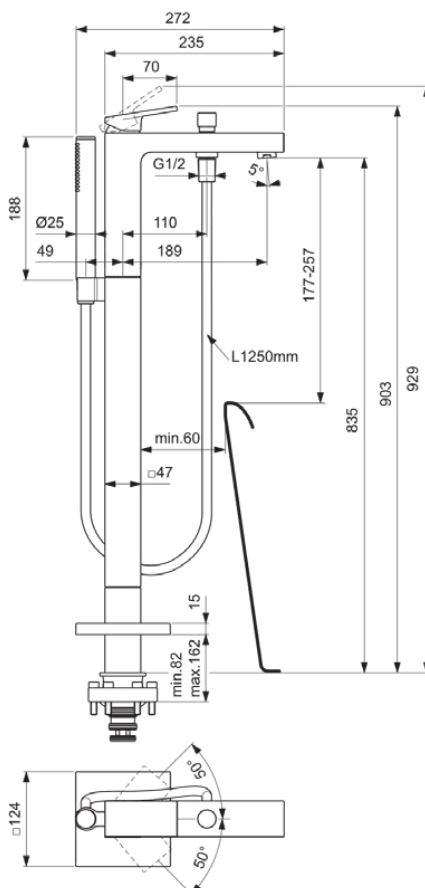

EXTRA

BD520A2

EXTRA | Freistehende Wannenarmatur 124x272x903 mm in brushed gold, Kit 1 required (A6133), 20.0 l/min (3 bar) | Click-Technologie, FirmaFlow, PVD Technologie

Bild & Zeichnung

Allgemeine Informationen

Produktkategorie:	Badarmaturen
Produktart:	Freistehende Wannenarmatur
Marke:	Ideal Standard
Kollektion:	EXTRA
Designer:	Palomba Serafini Associati
Colour:	A2 - Brushed Gold
Oberflächenbeschaffenheit:	satın
Höhe (mm):	903
Breite (mm):	124
Ausladung (mm):	272
Befestigungsart:	Kit 1 benötigt
Empfohlenes Unterputz-Kit:	A6133
Nettogewicht (kg):	8.04
EAN Code:	3800861111856

Produktspezifikationen

Anzahl der Rosette(n):	1
Anzahl der Griffe:	1
Farbcode:	A2
Farbbeschreibung:	brushed gold
Cool Body Technologie:	Nein
Absperrbare S-Anschlüsse:	Nein
FirmaFlow Kartusche:	Ja
Einstellbar Spülzeit:	Nein
Griffposition:	Oben
Material:	Metall
Materialspezifikation:	Messing
Maximaler Durchfluss bei 3 bar (l/min):	20.0
Maximaler Durchfluss bei 3 bar (l/min) für alle Auslässe:	8/20

EXTRA

BD520A2

EXTRA | Freistehende Wannenarmatur 124x272x903 mm in brushed gold, Kit 1 required (A6133), 20.0 l/min (3 bar) | Click-Technologie, FirmaFlow, PVD Technologie

Produktspezifikationen

Durchfluss bei 3 bar (l) - Handbrause:	8
Durchfluss bei 3 bar (l) - Auslauf:	20
PVD Technologie:	Ja
Form der Rosette(n):	Quadrat
Gewindeanschluss des Brauseschlauchs:	G 1/2
Auslaufart:	Starr
Auslaufart:	Gegossener Körper
Oberflächenschutz:	PVD
Oberflächenbeschaffenheit:	satın
Schwenkbarer Auslauf:	Nein
Strahlreglerart:	Luftsprudler
Sichtbarkeit des Strahlreglers:	Sichtbar
Temperaturbegrenzer:	Ja
Griffart:	Betätigungshebel
Art der Temperaturkontrolle:	Manuelle Betätigung
Mit Umstelleinheit:	Ja
Mit Rosette(n):	Ja
Mit Griff(en):	Ja
Mit Handbrause-Set:	Ja
Mit Auslass:	Ja
Befestigungsart:	Kit 1 benötigt
Montageart:	Bodeneinbau
Geräuschgedämpfte S-Anschlüsse:	Nein
Mit S-Anschlüssen:	Nein