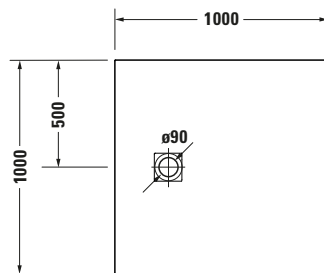

Duschwanne

Basis Angaben	
Langbezeichnung	Duravit Sustano Duschwanne 1000x1000 mm Cream Matt, Bodenbündig, Halbeinbau, Aufgesetzt, Material: Verbundwerkstoff, DuroCast Nature, Quadratisch – 720275620000000

Spezifikationen	
Form	Quadratisch
Rutschfestigkeitsklasse	C
Farbe	
Farbwert	Cream
Glanzgrad	Matt
Material	
Material	Verbundwerkstoff
Materialart	DuroCast Nature
Montage	
Einbauart	Bodenbündig / Halbeinbau / Aufgesetzt
Ablauf	
Position Ablauf	Seitlich

Lieferumfang	
Inkl. Ablaufabdeckung	✓
Technische Dokumentation	
Inkl. Montageanleitung	digital und gedruckt

Vermaßung	
Breite / Länge	1000 mm
Tiefe / Breite	1000 mm
Min. Höhe mit Füßen	0 mm
Max. Höhe mit Füßen	0 mm
Höhe mit Wannenträger	0 mm
Gefälle zum Ablauf	1°
Durchmesser Ablaufloch	90 mm

Beschreibungstexte	
Ausschreibungstext	Duravit Sustano Duschwanne Cream Matt, Form: Quadratisch, Verbundwerkstoff, DuroCast Nature, Einbauart: Bodenbündig, Halbeinbau, Aufgesetzt, Position Ablauf: Seitlich, Rutschfestigkeitsklasse: C, CE-Kennzeichen-1: EN 14527, EAN Nr.: 4063382920140, Artikelgewicht: 16,5 kg, Abmessungen (Breite / Länge x Tiefe / Breite x Höhe): 1000 x 1000 x 30 mm, Artikel Nr.: 720275620000000, Passende Artikel: Duschkannenablauf, Abdicht-Set, Wandprofil; Artikel Nr.: 792803000000000, 790126000000000; Modell Nr.: 791291, 791290, 792803, 790126, 791292