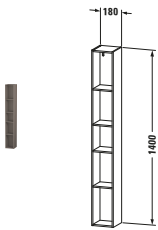

Regalelement

Basis Angaben	
Langbezeichnung	Duravit L-Cube Regalelement, Basalt Matt, Rechteckig – LC120604343
Artikel Nr.	LC120604343

Spezifikationen	
Anzahl offener Fächer	5
Montagegrad	Montiert
Oberfläche	Dekor
Oberflächenbehandlung	Direktbeschichtet

Ablage	
Anzahl Ablageflächen	5

Montage	
Montageart	Wandhängend / Wandmontage

Farbe	
Farbwert	Basalt
Glanzgrad	Matt

Material	
Material	Hochverdichtete Dreischicht-Holzspanplatte

Lieferumfang	
Technische Dokumentation	
Inkl. Montageanleitung	digital und gedruckt

Logistik	
Artikelgewicht	7,5 kg
Verkaufsverpackung	
Art Verkaufsverpackung	Karton
Menge / Verkaufsverpackung	1 Stk.
Ab Werk verpackt	✓
Breite Verkaufsverpackung inkl. Artikel	225 mm
Höhe Verkaufsverpackung inkl. Artikel	1430 mm
Tiefe Verkaufsverpackung inkl. Artikel	225 mm
Gewicht Verkaufsverpackung inkl. Artikel	9,49 kg
Anzahl Packstücke	1

Vermaßung	
Breite / Länge	180 mm
Min. Variable Breite / Länge	0 mm
Max. Variable Breite / Länge	0 mm
Höhe	1400 mm
Tiefe / Breite	180 mm

Weitere Informationen finden Sie hier

<https://pro.duravit.de/p/LC120604343>