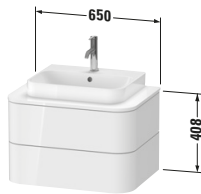

**Konsolenwaschtischunterbau wandhängend**

Basis Angaben	
Langbezeichnung	Duravit Happy D.2 Konsolenwaschtischunterbau wandhängend, Mediterrane Eiche Matt, Halbrund, Anzahl Ausschnitte: 1, Anzahl Schubkästen: 2, Tip-on Technik – HP496007171

Spezifikationen	
Anzahl Ausschnitte	1
Anzahl Schubkästen	2
Für Anzahl Waschtische	1
Montagegrad	Montiert

Waschplatz	
Position Becken	Mitte

Montage	
Montageart	Wandhängend / Wandmontage

Farbe	
Farbwert	Mediterrane Eiche
Glanzgrad	Matt

Vermaßung	
Breite / Länge	650 mm
Höhe	408 mm
Tiefe / Breite	480 mm
Min. Wandabstand	0 mm

**Passende Produkte**

Passende Artikel	
	Konsole # HP031B Happy D.2
	Raumsparsiphon # 005076 Universal
	Einrichtungssystem Set # UV0501 Universal