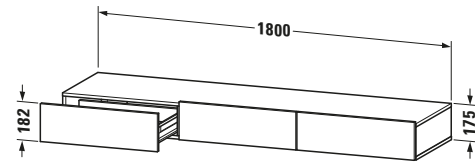

**Schubkastenablage**

Basis Angaben	
Langbezeichnung	Duravit DuraStyle Schubkastenablage, Nussbaum dunkel, Rechteckig, Anzahl Schubkästen: 3 – DS827302143
Artikel Nr.	DS827302143

Spezifikationen	
Anzahl Schubkästen	3
Montagegrad	Montiert
Montage	
Montageart	Wandhängend / Wandmontage
Farbe	
Farbwert	Nussbaum dunkel
Front	
Farbwert Front	Nussbaum dunkel
Glanzgrad Front	Matt
Material Front	Hochverdichtete Dreischicht-Holzspanplatte
Korpus	
Farbwert Korpus	Basalt
Glanzgrad Korpus	Matt
Material Korpus	Hochverdichtete Dreischicht-Holzspanplatte
Oberfläche Korpus	Dekor
Griff	
Ausführung Griff	Grifflos

Features	
Selbsteinzug mit Dämpfung	✓

Lieferumfang	
Inkl. Konsolenplatte	✓
Montage	
Inkl. Befestigungsmaterial	✓
Technische Dokumentation	
Inkl. Montageanleitung	digital und gedruckt

Logistik	
Artikelgewicht	48 kg
Verkaufsverpackung	
Art Verkaufsverpackung	Karton
Menge / Verkaufsverpackung	1 Stk.
Ab Werk verpackt	✓
Breite Verkaufsverpackung inkl. Artikel	1850 mm
Höhe Verkaufsverpackung inkl. Artikel	490 mm
Tiefe Verkaufsverpackung inkl. Artikel	235 mm
Gewicht Verkaufsverpackung inkl. Artikel	53 kg
Anzahl Packstücke	1

Passende Produkte	
Passende Artikel	
	Sitzkissen # DS9938 DuraStyle

Vermaßung	
Breite / Länge	1800 mm
Höhe	182 mm
Tiefe / Breite	440 mm

Weitere Informationen finden Sie hier

<https://pro.duravit.de/p/DS827302143>