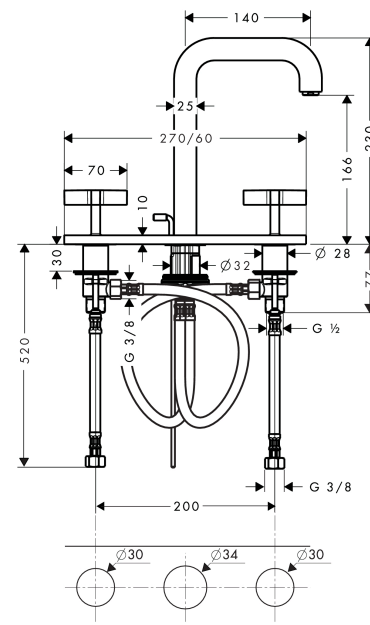

AXOR Citterio

3-Loch Waschtischarmatur 170 mit Kreuzgriffen, Platte und kurzem Auslauf 140 mm

Oberfläche: **Chrom** Artikelnummer: **39134000**

Beschreibung

Merkmale

- besteht aus: 3-Loch Waschtischarmatur, Ablaufgarnitur
- ComfortZone: 170
- Ausladung: 140 mm
- Auslaufhöhe: 166 mm
- Griffvariante: Kreuz
- Strahlart: Normalstrahl
- Maximale Durchflussmenge bei 3 bar: 5 l/min
- Keramikventile heiss/kalt 180°
- Zugstangen-Ablaufgarnitur G 1 ¼
- Geräuschgruppe: I
- Durchflussklasse: O
- nur auf ebenen, glatten Flächen einsetzbar
- PA-IX 18083/IO

Artikeldetails

ST-Nr.	6413 356.501
TEAM-Nr.	757546.501
Preis exkl. MwSt.	1043.00 CHF

Technologie

Zertifikate / Nachhaltigkeit

Produktabbildung

Maßzeichnung

AXOR Citterio

3-Loch Waschtischarmatur 170 mit Kreuzgriffen, Platte und kurzem Auslauf 140 mm

Oberfläche: **Chrom** Artikelnummer: **39134000**

Durchflussdiagramm

AXOR Citterio

3-Loch Waschtischarmatur 170 mit Kreuzgriffen, Platte und kurzem Auslauf 140 mm

Oberfläche: **Chrom** Artikelnummer: **39134000**

Explosionszeichnung

Baujahr: >01/10

AXOR Citterio

3-Loch Waschtischarmatur 170 mit Kreuzgriffen, Platte und kurzem Auslauf 140 mm

Oberfläche: **Chrom** Artikelnummer: **39134000**

Ersatzteilliste

Baujahr: >01/10