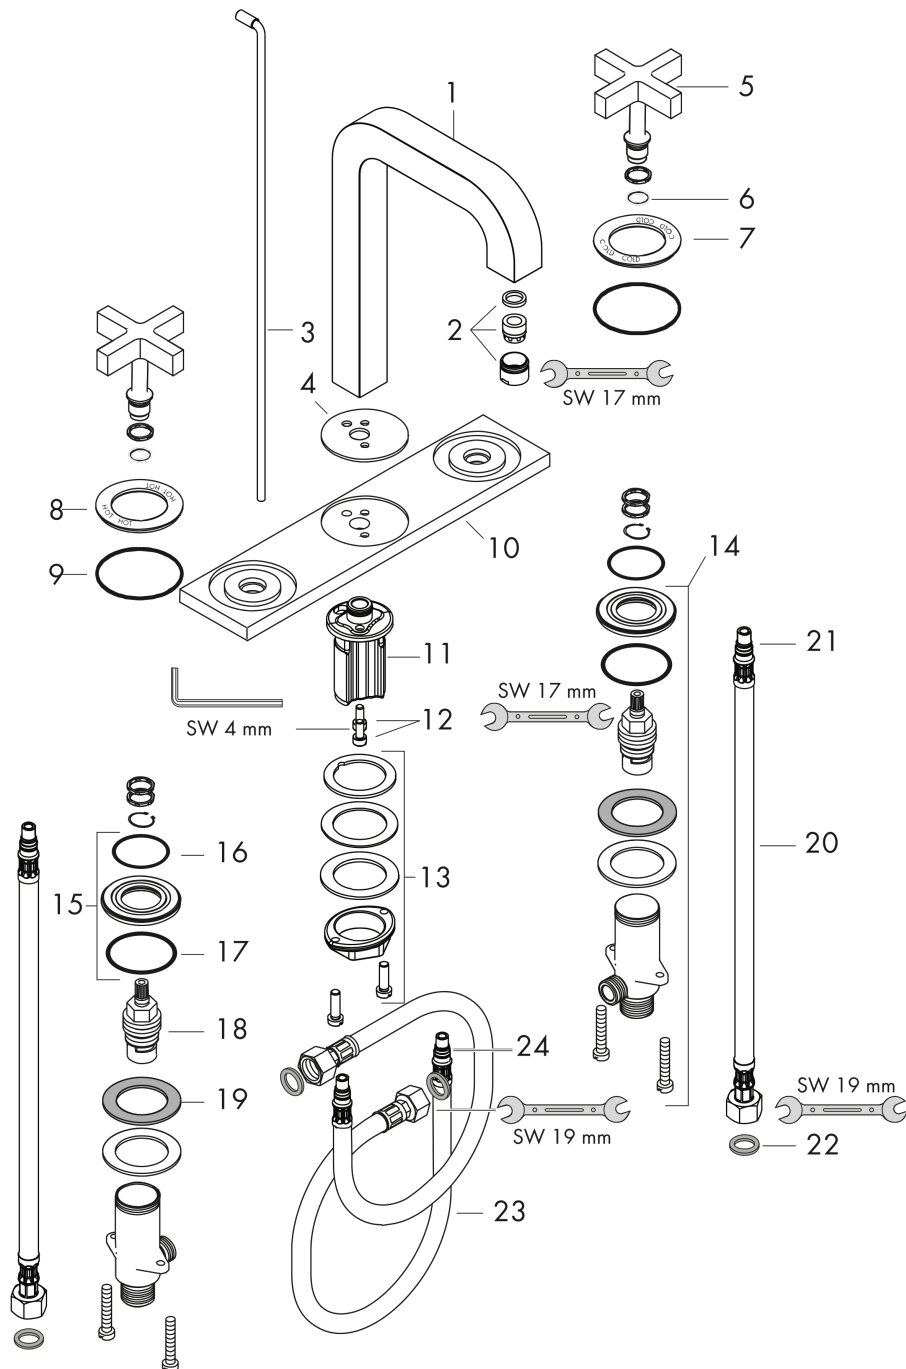

AXOR Citterio

3-Loch Waschtischarmatur 170 mit Kreuzgriffen, Platte und kurzem Auslauf 140 mm

Oberfläche: **Chrom** Artikelnummer: **39134000**

Beschreibung

Merkmale

- besteht aus: 3-Loch Waschtischarmatur, Ablaufgarnitur
- ComfortZone: 170
- Ausladung: 140 mm
- Auslaufhöhe: 166 mm
- Griffvariante: Kreuz
- Strahlart: Normalstrahl
- Maximale Durchflussmenge bei 3 bar: 5 l/min
- Keramikventile heiss/kalt 180°
- Zugstangen-Ablaufgarnitur G 1 ¼
- Geräuschgruppe: I
- Durchflussklasse: O
- nur auf ebenen, glatten Flächen einsetzbar
- PA-IX 18083/IO

Oberfläche: **Chrom** Artikelnummer: **39134000**

Durchflussdiagramm

AXOR Citterio

3-Loch Waschtischarmatur 170 mit Kreuzgriffen, Platte und kurzem Auslauf 140 mm

Oberfläche: **Chrom** Artikelnummer: **39134000**

Explosionszeichnung

Baujahr: >01/10

AXOR Citterio

3-Loch Waschtischarmatur 170 mit Kreuzgriffen, Platte und kurzem Auslauf 140 mm

Oberfläche: **Chrom** Artikelnummer: **39134000**

Ersatzteilliste

Baujahr: >01/10