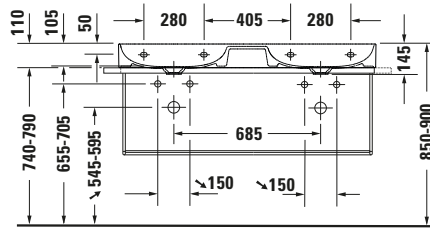

DuraSquare # 0031181000

Design by Duravit

Metallkonsole

Basis Angaben

Langbezeichnung	Duravit DuraSquare Metallkonsole Chrom Poliert – 0031181000
-----------------	---

Spezifikationen

Farbe	
Farbwert	Chrom
Glanzgrad	Poliert
Material	
Material	Messing
Oberfläche	Chrom

Logistik

Artikelgewicht	6,4 kg
----------------	--------

Passende Produkte

Passende Artikel

	Waschtisch # 235312 DuraSquare
	Glaseinleger # 009970 DuraSquare

Beschreibungstexte

Ausschreibungstext	Duravit DuraSquare Metallkonsole Chrom Poliert, Designer: Duravit, Montage unter Waschtisch, Ohne Überlauf, Ablagefläche: , Chrom Poliert, EAN Nr.: 4053424690216, Artikelgewicht: 6,4 kg, Abmessungen (Breite / Länge x Tiefe / Breite x Höhe): 1265 x 451 x 400 mm, Artikel Nr.: 0031181000
--------------------	---