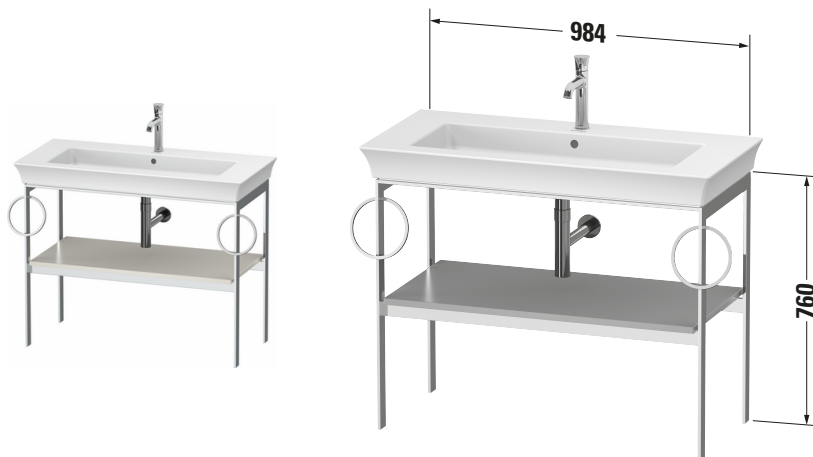

White Tulip # WT4547B3939

Design by Philippe Starck

Metallkonsole

Basis Angaben	
Langbezeichnung	Duravit White Tulip Metallkonsole, , Rechteckig – WT4547B3939

Spezifikationen	
Ablage	
Anzahl Ablageflächen	1
Für Anzahl Waschtische	1
Montagegrad	Teilweise montiert
Waschplatz	
Position Becken	Mitte
Montage	
Montageart	Bodenstehend / Wandmontage
Gestell	
Farbwert Gestell	Chrom
Material Gestell	Aluminium
Glanzgrad Gestell	Hochglanz

Features	
Integrierter Höhenausgleich	✓

Lieferumfang	
Montage	
Inkl. Befestigungsmaterial	✓
Technische Dokumentation	
Inkl. Montageanleitung	digital und gedruckt

Logistik	
Artikelgewicht	12 kg
Verkaufsverpackung	
Art Verkaufsverpackung	Karton
Menge / Verkaufsverpackung	1 Stk.
Ab Werk verpackt	✓
Breite Verkaufsverpackung inkl. Artikel	922 mm
Höhe Verkaufsverpackung inkl. Artikel	1060 mm
Tiefe Verkaufsverpackung inkl. Artikel	550 mm
Gewicht Verkaufsverpackung inkl. Artikel	12 kg
Anzahl Packstücke	1

Vermaßung	
Breite / Länge	984 mm
Höhe	760 mm
Tiefe / Breite	450 mm

Passende Produkte	
Passende Artikel	
	Waschtisch # 236310 White Tulip
	Designsiphon # 005036 Universal
Notwendige Artikel	
	Waschtisch # 236310 White Tulip