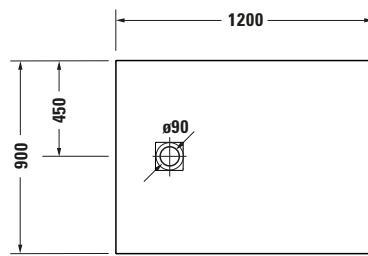

Sustano # 720277740000000

Design by Duravit

Duschwanne

Basis Angaben	
Langbezeichnung	Duravit Sustano Duschwanne 1200x900 mm Weiß Matt, Bodenbündig, Halbeinbau, Aufgesetzt, Material: Verbundwerkstoff, Duro-Cast Nature, Rechteckig – 720277740000000

Spezifikationen	
Form	Rechteckig
Rutschfestigkeitsklasse	C
Farbe	
Farbwert	Weiß
Glanzgrad	Matt
Material	
Material	Verbundwerkstoff
Materialart	DuroCast Nature
Montage	
Einbauart	Bodenbündig / Halbeinbau / Aufgesetzt
Ablauf	
Position Ablauf	Seitlich

Lieferumfang	
Inkl. Ablaufabdeckung	✓
Technische Dokumentation	
Inkl. Montageanleitung	digital und gedruckt

Vermaßung	
Breite / Länge	1200 mm
Tiefe / Breite	900 mm
Min. Höhe mit Füßen	0 mm
Max. Höhe mit Füßen	0 mm
Höhe mit Wannenträger	0 mm
Gefälle zum Ablauf	1°
Durchmesser Ablaufloch	90 mm

Weitere Informationen finden Sie hier

<https://pro.duravit.de/p/720277740000000>

Beschreibungstexte	
Ausschreibungstext	Duravit Sustano Duschwanne Weiß Matt, Form: Rechteckig, Verbundwerkstoff, DuroCast Nature, Einbauart: Bodenbündig, Halbeinbau, Aufgesetzt, Position Ablauf: Seitlich, Rutschfestigkeitsklasse: C, CE-Kennzeichen-1: EN 14527, EAN Nr.: 4063382938701, Artikelgewicht: 17,5 kg, Abmessungen (Breite / Länge x Tiefe / Breite x Höhe): 1200 x 900 x 30 mm, Artikel Nr.: 720277740000000, Passende Artikel: Duschkabineablauf, Abdicht-Set, Wandprofil; Artikel Nr.: 792803000000000, 790126000000000; Modell Nr.: 791290, 791291, 792803, 790126, 791292