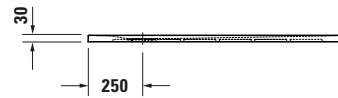

Sustano # 720277740000000

Design by Duravit

Duschwanne

Basis Angaben	
Langbezeichnung	Duravit Sustano Duschwanne 1200x900 mm Weiß Matt, Bodenbündig, Halbeinbau, Aufgesetzt, Material: Verbundwerkstoff, Duro-Cast Nature, Rechteckig – 720277740000000

Spezifikationen	
Form	Rechteckig
Rutschfestigkeitsklasse	C
Farbe	
Farbwert	Weiß
Glanzgrad	Matt
Material	
Material	Verbundwerkstoff
Materialart	DuroCast Nature
Montage	
Einbauart	Bodenbündig / Halbeinbau / Aufgesetzt
Ablauf	
Position Ablauf	Seitlich

Lieferumfang	
Inkl. Ablaufabdeckung	✓
Technische Dokumentation	
Inkl. Montageanleitung	digital und gedruckt

Vermaßung	
Breite / Länge	1200 mm
Tiefe / Breite	900 mm
Min. Höhe mit Füßen	0 mm
Max. Höhe mit Füßen	0 mm
Höhe mit Wannenträger	0 mm
Gefälle zum Ablauf	1°
Durchmesser Ablaufloch	90 mm

Weitere Informationen finden Sie hier

<https://pro.duravit.de/p/720277740000000>

Beschreibungstexte	
Ausschreibungstext	Duravit Sustano Duschwanne Weiß Matt, Form: Rechteckig, Verbundwerkstoff, DuroCast Nature, Einbauart: Bodenbündig, Halbeinbau, Aufgesetzt, Position Ablauf: Seitlich, Rutschfestigkeitsklasse: C, CE-Kennzeichen-1: EN 14527, EAN Nr.: 4063382938701, Artikelgewicht: 17,5 kg, Abmessungen (Breite / Länge x Tiefe / Breite x Höhe): 1200 x 900 x 30 mm, Artikel Nr.: 720277740000000, Passende Artikel: Duschkabineablauf, Abdicht-Set, Wandprofil; Artikel Nr.: 792803000000000, 790126000000000; Modell Nr.: 791290, 791291, 792803, 790126, 791292