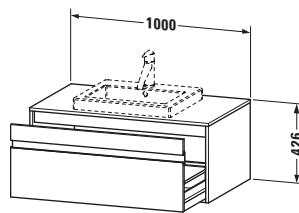

Konsolenwaschtischunterbau wandhängend

Basis Angaben	
Langbezeichnung	Duravit Ketho Konsolenwaschtischunterbau wandhängend, Nussbaum Matt, Rechteckig, Anzahl Ausschnitte: 1, Anzahl Auszüge: 1 – KT679507979

Spezifikationen	
Anzahl Ausschnitte	1
Anzahl Auszüge	1
Für Anzahl Waschtische	1
Montagegrad	Montiert

Waschplatz	
Position Becken	Mitte

Montage	
Montageart	Wandhängend / Wandmontage

Farbe	
Farbwert	Nussbaum
Glanzgrad	Matt

Front	
Farbwert Front	Nussbaum
Glanzgrad Front	Matt

Korpus	
Glanzgrad Korpus	Matt
Material Korpus	Hochverdichtete Dreischicht-Holzspanplatte
Oberfläche Korpus	Dekor

Konsole	
Farbwert Konsole	Nussbaum
Glanzgrad Konsole	Matt
Material Konsole	Hochverdichtete Dreischicht-Holzspanplatte
Oberfläche Konsole	Dekor

Griff	
Ausführung Griff	Griffleiste
Anzahl Griffe	1
Farbwert Griff	Silber

Features	
Selbstenzug mit Dämpfung	✓
Hahnlochbohrungen möglich	✓

Lieferumfang	
Inkl. Konsolenplatte	✓

Montage	
Inkl. Befestigungsmaterial	✓

Technische Dokumentation	
Inkl. Montageanleitung	digital und gedruckt

Logistik	
Artikelgewicht	35,5 kg

Verkaufsverpackung	
Art Verkaufsverpackung	Karton
Menge / Verkaufsverpackung	1 Stk.
Ab Werk verpackt	✓
Breite Verkaufsverpackung inkl. Artikel	610 mm
Höhe Verkaufsverpackung inkl. Artikel	1070 mm
Tiefe Verkaufsverpackung inkl. Artikel	545 mm
Gewicht Verkaufsverpackung inkl. Artikel	40 kg
Anzahl Packstücke	1

Vermaßung	
Breite / Länge	1000 mm
Höhe	426 mm
Tiefe / Breite	550 mm
Min. Wandabstand	0 mm

Passende Produkte

Passende Artikel	
	Raumsparsiphon # 005076 Universal

Notwendige Artikel	
	Raumsparsiphon # 005076 Universal