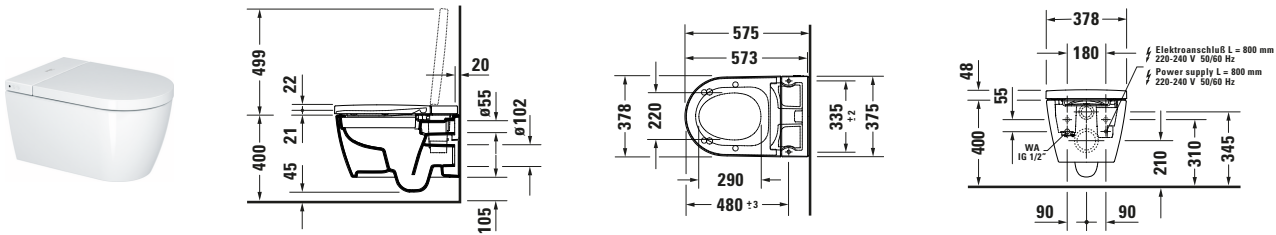

Kompakt Dusch-WC

Basis Angaben	
Langbezeichnung	Duravit SensoWash Starck f Kompakt Dusch-WC, Pro, Weiß, Wandhängend - 650002012004300
Artikel Nr.	650002012004300

Spezifikationen	
Farbe	
Farbwert	Weiß
Akzentfarbe	Weiß
Material	
Materialart Deckel	Thermoplast
Materialart Sitz	Thermoplast
Bedienung	
Bedienungsart	Fernbedienung / App
Montage	
Montageart	Wandhängend
Ablauf	
Abgang	waagrecht
Stromanschluss	
Nennspannung	220 - 240 V
Min. Frequenz	50 Hz
Max. Frequenz	60 Hz
Nennleistung	1080 W
Schutzart	IPX4
Schutzklasse	I
Min. Betriebstemperatur Bereich	4 °C
Max. Betriebstemperatur Bereich	40 °C
Wasseranschluss	
Min. Eingangswasserdruck	0,7 bar
Relevante Zertifikate	
Schutzart	IPX4
Unified Water Label (UWL) Klasse	1

	anschluss: 1/2", Nennspannung: 220 - 240 V, Min. Eingangswasserdruck: 0,7 bar, Farbe Scharnier: Edelstahl, Min. Frequenz: 50 Hz, Max. Frequenz: 60 Hz, Länge der Anschlussleitung: 800 mm, Max. Wasserhärtegrad: 2,4 mmol/L, Nennleistung: 1080 W, Schutzart: IPX4, Anschlüsse Strom: verdeckt, Anzahl programmierbarer Benutzerprofile: 2, Inkl. Anschlusskomponente, Inkl. Batterien, Inkl. Befestigungsmaterial, Inkl. Fernbedienung, Inkl. Entkalkungszubehör, Inkl. verdeckte Befestigung, Unified Water Label (UWL) Klasse: 1, Artikelgewicht: 38,4 kg, Abmessungen (Breite / Länge x Tiefe / Breite x Höhe): 378 x 575 x 405 mm, HygieneGlaze, Artikel Nr.: 650002012004300
--	--