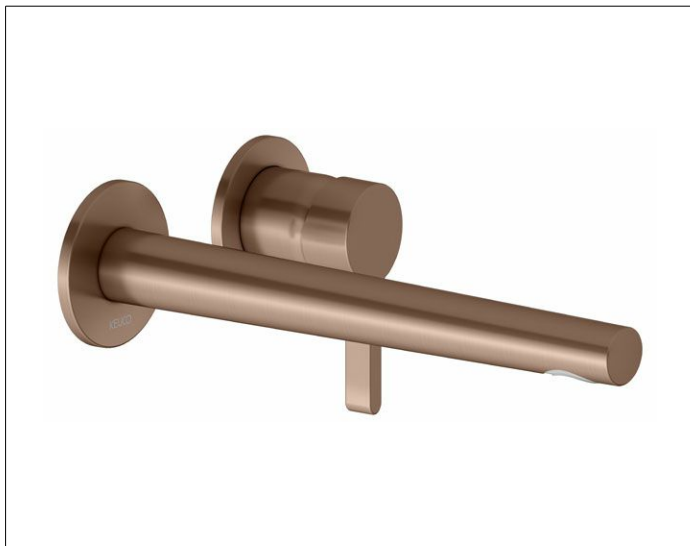

Edition 400

51516290202 Einhebel-Waschtischmischer

**PRODUKT**

**ZEICHNUNG**

**PRODUKTBESCHREIBUNG**

für UP Montage, DN 15,  
Mischwasserkartusche mit keramischen Dichtscheiben  
und Temperaturbegrenzung  
Luftsprudler SLIM SSR M 24x1, Strahlwinkel verstellbar,  
Durchflussbegrenzung auf 7,6 l/min., geräuschgeprüft,  
passend für Grundkörper Art.-Nr. 59916 000070

**OBERFLÄCHE**

Rotgold gebürstet

**ABMESSUNG**

Ausladung 243 mm

**AUSSCHREIBUNGSTEXT**

KEUCO Edition 400 Einhebel-Waschtischmischer, 51516290202  
Einhebel-Waschtischmischer in Oberfläche Rotgold gebürstet,  
in skulpturaler Formensprache, für Unterputz-Montage, DN 15,  
hochwertige Mischwasserkartusche mit keramischen Dichtscheiben  
und Temperaturbegrenzung,  
Rosettendurchmesser 72 mm,  
Auslaufdurchmesser am Strahlregler 31 mm,  
Luftsprudler SLIM SSR M 24x1, Strahlwinkel verstellbar +/-6°,  
Gesamthöhe Bedienelement 118 mm, Breite 182 mm, Ausladung 265 mm,  
Durchflussbegrenzung auf 7,6 l/min.

Hinweis:  
passender Grundkörper Art.-Nr. 59916000070