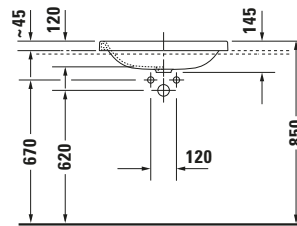

Einbauwaschtisch

Basis Angaben	
Langbezeichnung	Duravit DuraStyle Einbauwaschtisch 600 mm Weiß Hochglanz, Anzahl Hahnlöcher pro Waschplatz: 0 – 0372600000

Spezifikationen	
Farbe	
Farbwert	Weiß
Innenfarbe	Weiß
Außenfarbe	Weiß
Glanzgrad	Hochglanz
Glanzgrad Innen	Hochglanz
Glanzgrad Außen	Hochglanz
Material	
Material	Keramik

Logistik	
Artikelgewicht	9,5 kg

Passende Produkte	
Passende Artikel	
	Schaftventil # 0050244600 Universal
	Schaftventil # 0050241000 Universal

Beschreibungstexte	
Ausschreibungstext	Duravit DuraStyle Einbauwaschtisch Weiß Hochglanz 600 mm, Designer: Matteo Thun & Antonio Rodriguez, Sanitärkeramik, Einbau von oben, Ohne Überlauf, Position Ablauf: Mitte, Anzahl Becken: 1, Beckenform: Rechteckig, Position Becken: Mitte, Position Hahnloch: Ohne, Weiß Hochglanz, Geeignet für Möbel, CE-Kennzeichen-1: EN 14688, EAN Nr.: 4021534875830, Artikelgewicht: 9,5 kg, Beckenbreite: 525 mm, Beckentiefe: 355 mm, Abmessungen (Breite / Länge x Tiefe / Breite x Höhe): 600 x 430 x 145 mm, Artikel Nr.: 0372600000