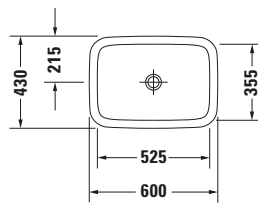

Einbauwaschtisch

Basis Angaben	
Langbezeichnung	Duravit DuraStyle Einbauwaschtisch 600 mm Weiß Hochglanz, Anzahl Hahnlöcher pro Waschplatz: 0 – 0372600000

Spezifikationen	
Farbe	
Farbwert	Weiß
Innenfarbe	Weiß
Außenfarbe	Weiß
Glanzgrad	Hochglanz
Glanzgrad Innen	Hochglanz
Glanzgrad Außen	Hochglanz
Material	
Material	Keramik

Logistik	
Artikelgewicht	9,5 kg

Passende Produkte	
Passende Artikel	
	Schaftventil # 0050244600 Universal
	Schaftventil # 0050241000 Universal

Beschreibungstexte	
Ausschreibungstext	Duravit DuraStyle Einbauwaschtisch Weiß Hochglanz 600 mm, Designer: Matteo Thun & Antonio Rodriguez, Sanitärkeramik, Einbau von oben, Ohne Überlauf, Position Ablauf: Mitte, Anzahl Becken: 1, Beckenform: Rechteckig, Position Becken: Mitte, Position Hahnloch: Ohne, Weiß Hochglanz, Geeignet für Möbel, CE-Kennzeichen-1: EN 14688, EAN Nr.: 4021534875830, Artikelgewicht: 9,5 kg, Beckenbreite: 525 mm, Beckentiefe: 355 mm, Abmessungen (Breite / Länge x Tiefe / Breite x Höhe): 600 x 430 x 145 mm, Artikel Nr.: 0372600000