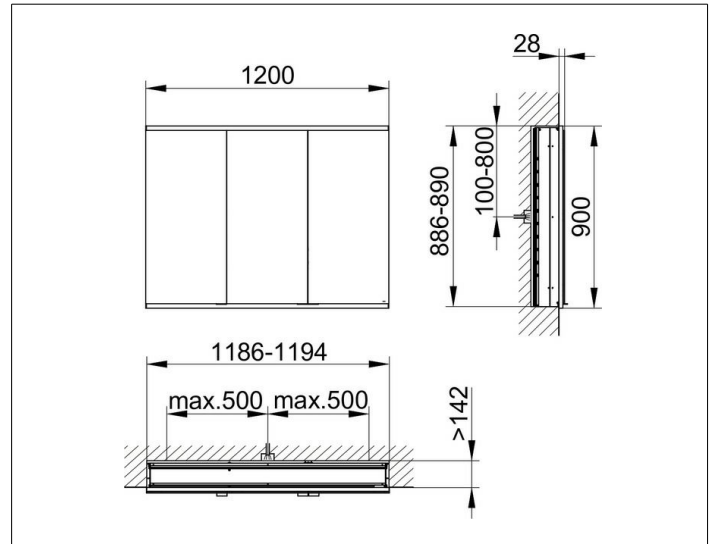

Royal Modular 2.0
800300121100000 Spiegelschrank

PRODUKT

ZEICHNUNG

OBERFLÄCHE

silber-eloxiert

ABMESSUNG

1200 x 900 x 160 mm