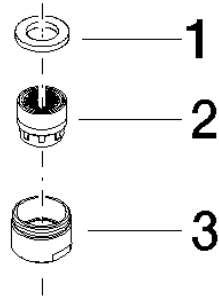

90 23 01 022 00

	Platin gebürstet	90 23 01 022 00-06
	Chrom	90 23 01 022 00-00
	Gold (23,9kt)	90 23 01 022 00-01
	chrom gebürstet (04)	90 23 01 022 00-04
	Platin	90 23 01 022 00-08
	Messing (23kt Gold)	90 23 01 022 00-09
	Gold gebürstet (23,9kt)	90 23 01 022 00-14
	Schwarz matt	90 23 01 022 00-33
	Chrom gebürstet	90 23 01 022 00-93

## Luftsprudler M18x1-AG - Platin gebürstet

ERSATZTEILE

90 23 01 022 00

## Luftsprudler M18x1-AG - Platin gebürstet

ERSATZTEILE

90 23 01 022 00

90 23 01 022 00

Ersatzteile für die  
anderen  
Oberflächenvarianten  
finden Sie hier:  
Chrom

### Ersatzteilstückliste

Nr.	Artikelnummer	Benennung	Verbaumenge	Lieferzeit
2	90 29 03 057 00 90	Luftsprudlereinsatz -	1,00	2
3	09 23 01 022-06	Luftsprudlerhülse Ø 18,5 x 13 mm - Platin gebürstet	1,00	10
1	90 14 05 020 00 90	Dichtung 16,7 x 10,0 x 2,0 mm -	1,00	2