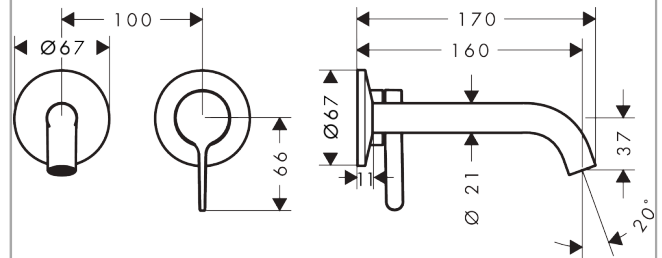

AXOR One

Einhebel-Waschtischmischer Unterputz für Wandmontage mit Hebelgriff und Auslauf 160 mm

Oberfläche: Polished Red Gold Artikelnummer: 48170300

Beschreibung

Merkmale

- besteht aus: Einhebel-Waschtischmischer Unterputz für Wandmontage, Ablaufgarnitur
- Ausladung: 160 mm
- Griffvariante: Hebelgriff
- Strahlart: Normalstrahl
- maximale Durchflussmenge bei 3 bar: 5 l/min
- Keramikmischsystem
- Temperaturbegrenzung einstellbar
- für Durchlauferhitzer geeignet
- unverschleißbare Ablaufgarnitur
- Anschlussart: Grundkörper
- Anschlussgröße: DN15
- Griff rechts oder links positionierbar, abhängig von der Installation des Grundkörpers
- EU-Taxonomie: max. 6 l/min - wesentlicher Beitrag (SC) möglich

Technologie

Produktabbildung

Maßzeichnung

AXOR One

Einhebel-Waschtismischer Unterputz für Wandmontage mit Hebelgriff und Auslauf 160 mm

Oberfläche: **Polished Red Gold** Artikelnummer: **48170300**

Durchflussdiagramm