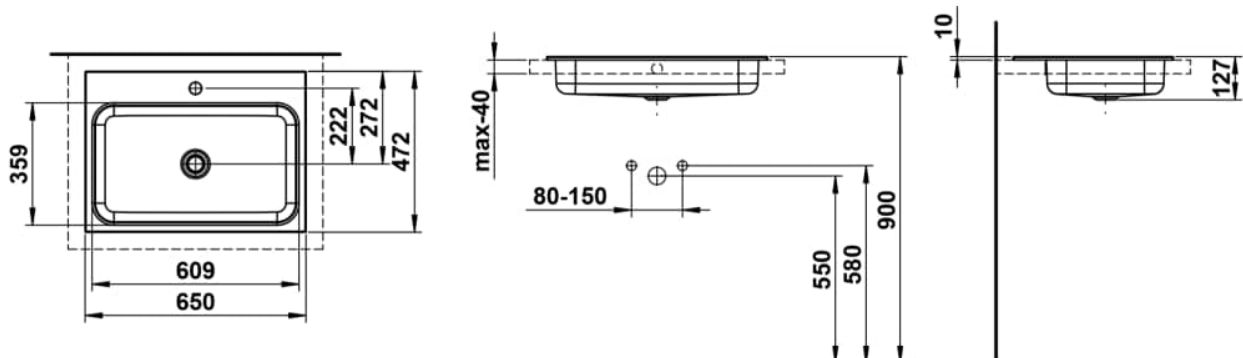

### MASSE

Länge	650 mm
Breite	472 mm
Höhe	127 mm

### AUSFÜHRUNGEN

104 - 1 Hahnloch, mittig

Back glazed

Beckenbreite (mm) : 472

Beckenlänge (mm) : 650

Beckenposition : In der Mitte

Befestigungsatz : Enthalten

Einbauart : Einbau von oben

Form : Rechteckig

Gewicht (kg) : 7,7

Hahnloch : 1 Hahnloch In der Mitte

Interne Form : Rechteckig

Material : Glasierter Stahl

Nettogewicht in kg : 7,7

Unterseite glasiert

Überlauf-Typ : Standard

## TECHNISCHE ZEICHNUNGEN